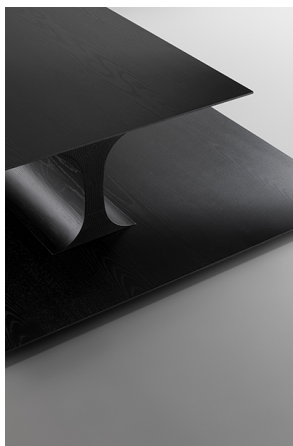

BONALDO

Kasumi

Clearly inspired by Japanese culture, Kasumi is a new coffee table whose form calls to mind the outdoor stage used for Noh, the ancient traditional Japanese theatre. Structurally, the essential design of the Kasumi coffee table features two flat surfaces, a larger lower piece and a smaller offset upper section which

are connected by a vertical supporting element whose sinuous shapes soften the geometric rigour of the two flat tops. Remaining faithful to its source of inspiration, Kasumi strikes the observer as a genuine stage on which to present objects.

Datenblatt

Kasumi

Breite: 117cm

Tiefe : 114cm

Hoehe : 31cm

Struktur

Holz

Furnierholz

Holzkohlenasche

Die hier angegebene Muster stellen die gesamte Palette der für dieses Produkt verfügbaren Materialien und Ausführungen dar (bei Tischen , unabhängig von der Form oder Groesse der Tischplatte). Die vorgeschlagenen Stoffe, Eco-leder, Leder und Kernleder sind einen Auswahl der verfügbaren Muster. Die angezeigten Ausführungen und Farben sind Richtwerte und können von den Originalen abweichen. Wenden Sie sich an einen Bonaldo Händler , um sich die vollständige Materialien Kollektion anzuschauen und um weitere Informationen zu unseren Produkten zu erhalten.