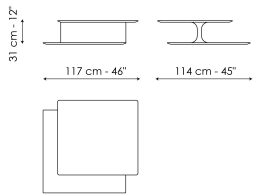

Datenblatt

Kasumi

Breite: 117cm

Tiefe : 114cm

Hoehe : 31cm

Struktur

Holz

Furnierholz