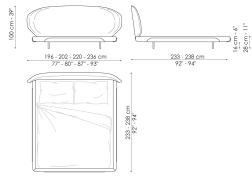

Datenblatt

Olos bed

Breite: 196-202-220-236cm

Tiefe : 233-238cm

Hoehe : 100cm

Bezug

Stoff - 900

Stoff - Azimut
9B02