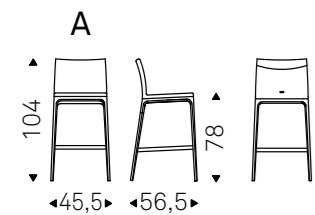

Arcadia stool
Paolo Cattelan | 2016

Sgabello con struttura in faggio naturale, tinto noce Canaletto, wenghè o nero opaco. Rivestimento in tessuto, micro nubuck, ecopelle o pelle come da campionario. Non sfoderabile.

Stool with frame in natural beech, Canaletto walnut, wenghè or black stained beech. Cover in fabric, micro nubuck, soft leather or synthetic leather as per sample card. The cover is not removable.

Tabouret avec structure en hêtre naturel, hêtre teinté noyer Canaletto, hêtre teinté wenghè ou hêtre laqué noir opaque. Revêtement en tissu, micro nubuck, cuir mince ou simili cuir selon échantillons. Le revêtement n'est pas déhoussable.

Taburete con patas en haya natural, teñida nogal Canaletto, wenghè o negro mate. Revestimiento en tejido, micro nubuck, ecopiel o piel según muestrario. El tapizado no es desenfundable.

Barhocker in Buche natur, gebeizt Nussbaum Canaletto, wenghè oder schwarz. Bezug in Stoff, micro Nubuck, Kunstleder oder Softleder laut Musterkarte. Nicht abziehbar.