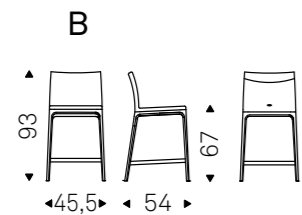

Arcadia stool
Paolo Cattelan | 2016

Sgabello con struttura in faggio naturale, tinto noce Canaletto, wenghè o nero opaco. Rivestimento in tessuto, micro nubuck, ecopelle o pelle come da campionario. Non sfoderabile.

Stool with frame in natural beech, Canaletto walnut, wenghè or black stained beech. Cover in fabric, micro nubuck, soft leather or synthetic leather as per sample card. The cover is not removable.

Tabouret avec structure en hêtre naturel, hêtre teinté noyer Canaletto, hêtre teinté wenghè ou hêtre laqué noir opaque. Revêtement en tissu, micro nubuck, cuir mince ou simili cuir selon échantillons. Le revêtement n'est pas déhoussable.

Taburete con patas en haya natural, teñida nogal Canaletto, wenghè o negro mate. Revestimiento en tejido, micro nubuck, ecopiel o piel según muestrario. El tapizado no es desenfundable.

Barhocker in Buche natur, gebeizt Nussbaum Canaletto, wenghè oder schwarz. Bezug in Stoff, micro Nubuck, Kunstleder oder Softleder laut Musterkarte. Nicht abziehbar.