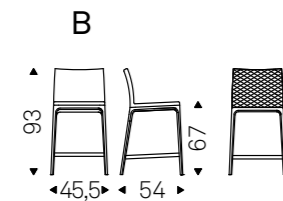

Arcadia Couture stool

Paolo Cattelan | 2017

Sgabello con struttura in faggio naturale, tinto noce Canaletto, wenghè o nero opaco. Rivestimento in ecopelle o pelle come da campionario. Retro schienale trapuntato. Non sfoderabile.

Stool with frame in natural beech, Canaletto walnut, wenghè or black stained beech. Cover in synthetic leather or soft leather as per sample card. Quilted seatback cover. The cover is not removable.

Tabouret avec structure en hêtre naturel, hêtre teinté noyer Canaletto, hêtre teinté wenghè ou hêtre laqué noir opaque. Revêtement en simili cuir ou cuir mince selon échantillons. Dos de siège matelassé. Le revêtement n'est pas déhoussable.

Taburete con patas en haya natural, teñida nogal Canaletto, wenghè o negro mate. Revestimiento en ecopiel o piel según muestrario. Respaldo exterior acolchado. El tapizado no es desenfundable.

Barhocker in Buche natur, gebeizt Nussbaum Canaletto, wenghè oder schwarz. Bezug aus Kunstleder oder Softleder laut Musterkarte. Rückseite gesteppt. Nicht abziehbar.