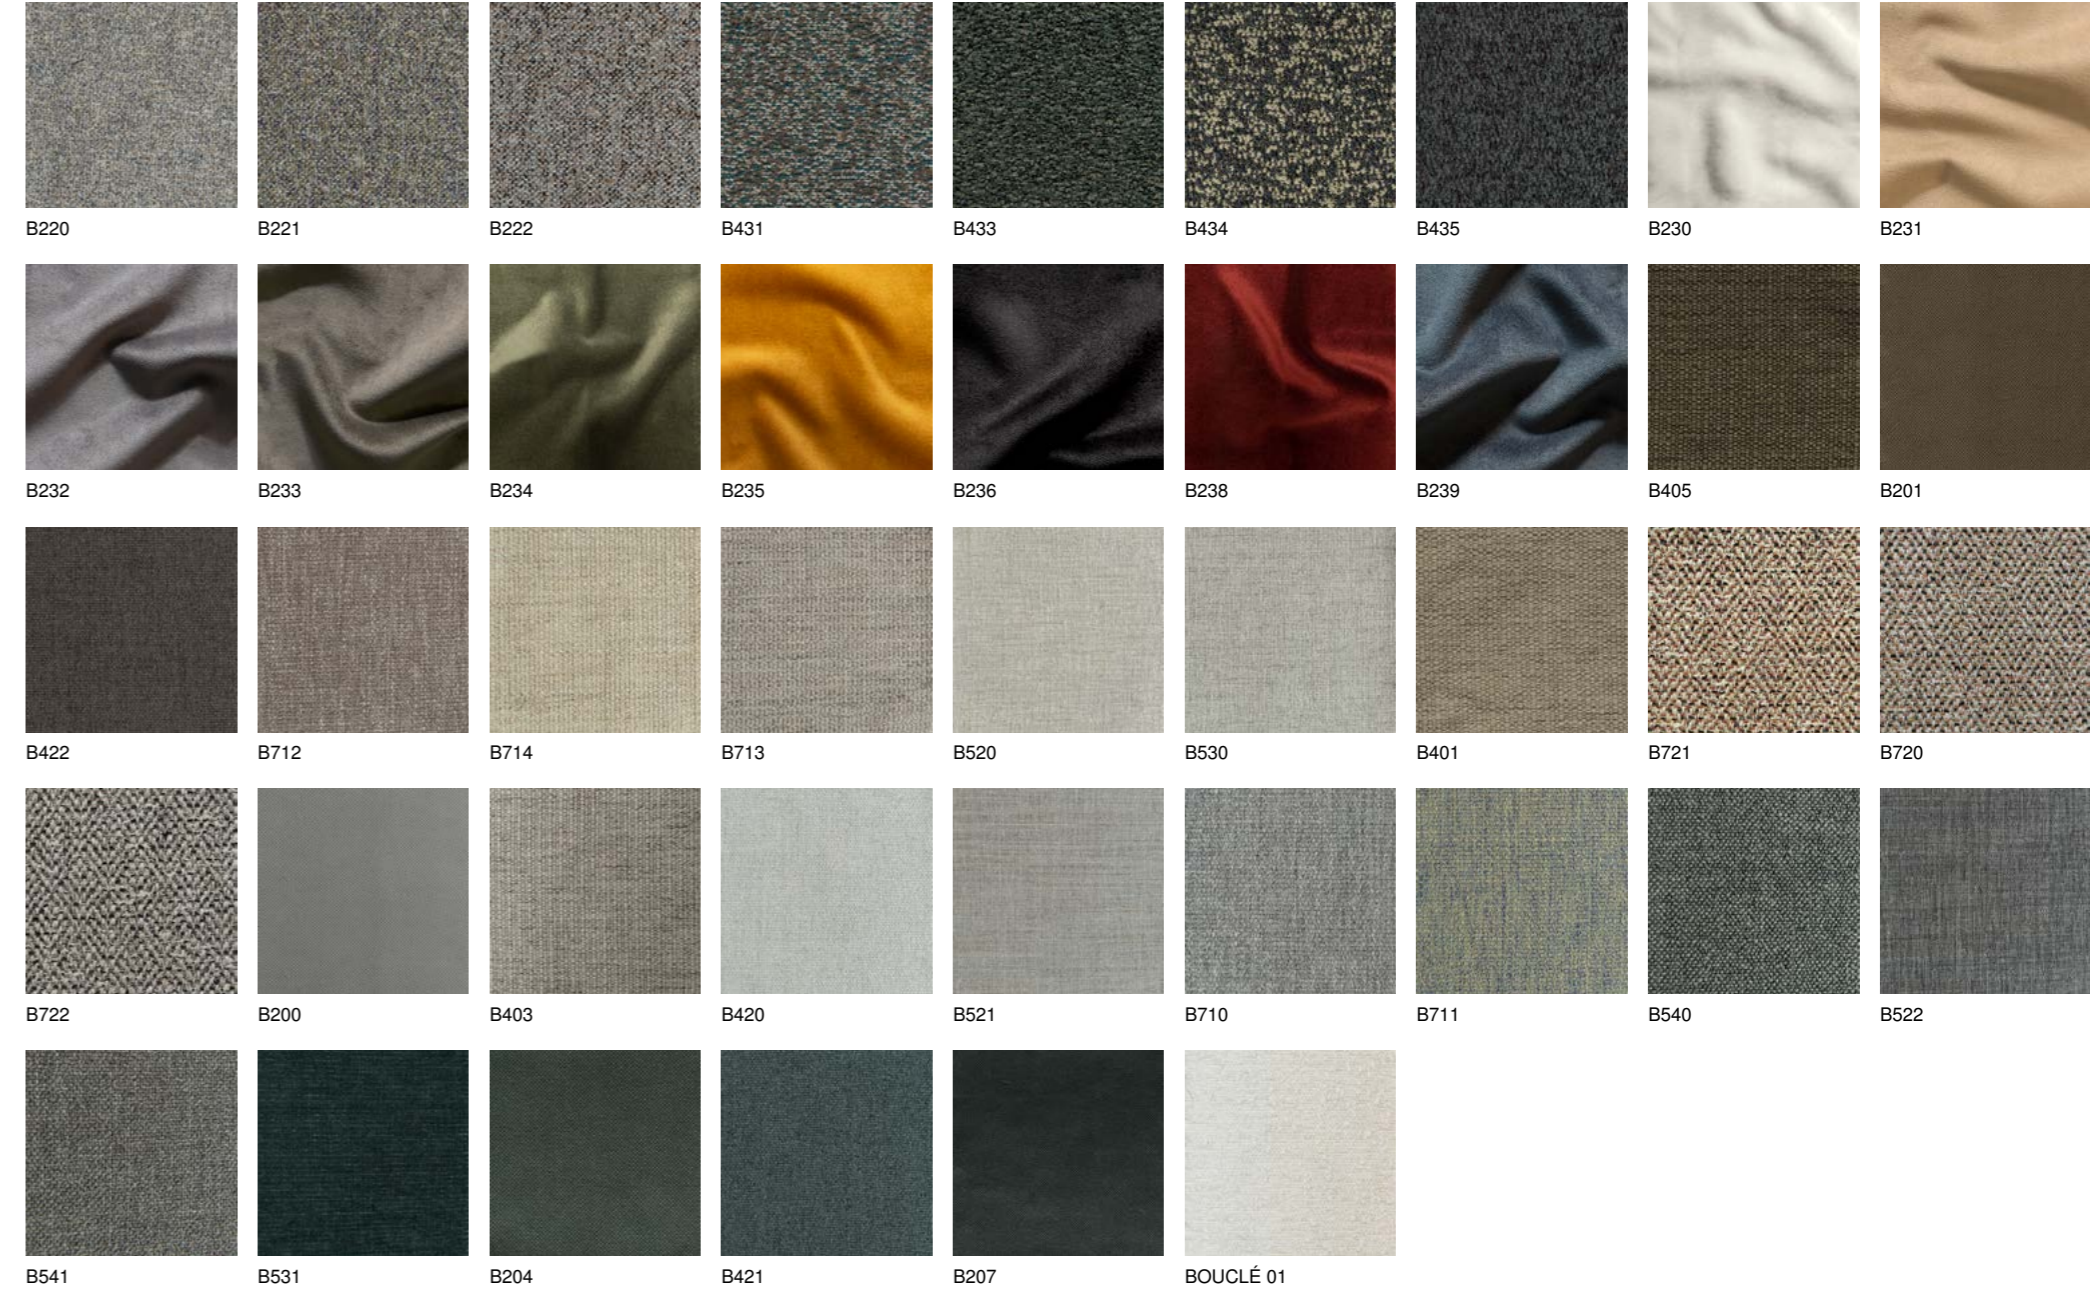

959 Ice 939 Nymph 949 Cenere 951 Castoro 960 Bruno 942 Fango 946 Marrone 988 Tabacco

993 Artico 938 Dakota 995 Nardò 983 Argilla 952 Smoke 953 Ardesia 977 Piombo 956 Atlantico

981 Biscotto 982 Cognac 996 Siena 994 Canyon 989 Rosso Corsa 944 Bordeaux 891 Testa di Moro 943 Moka

974 Capri 940 Navy 987 Sherwood 973 Nero

SEAT COVERS

Glove Soft Leather

GLV02 Dover GLV03 Ecrù GLV05 Corda

GLV06 Manta GLV07 Argo GLV11 Taupe

GLV14 Platoon GLV15 Carbon GLV17 Hornet

GLV12 Oliva GLV18 Barrique GLV16 Cacao

SEAT COVERS

Synthetic Leather

SEAT COVERS

Fabric

SEAT COVERS

Micro Nubuck

MN 103 White

MN 100 Beige

MN 806 Sand

MN 604 Shadow

MN 006 Dusty Rose

MN 413 Almond

MN 048 Sunstone

MN 709 Mint

MN 801 Musk

MN 603 Cognac