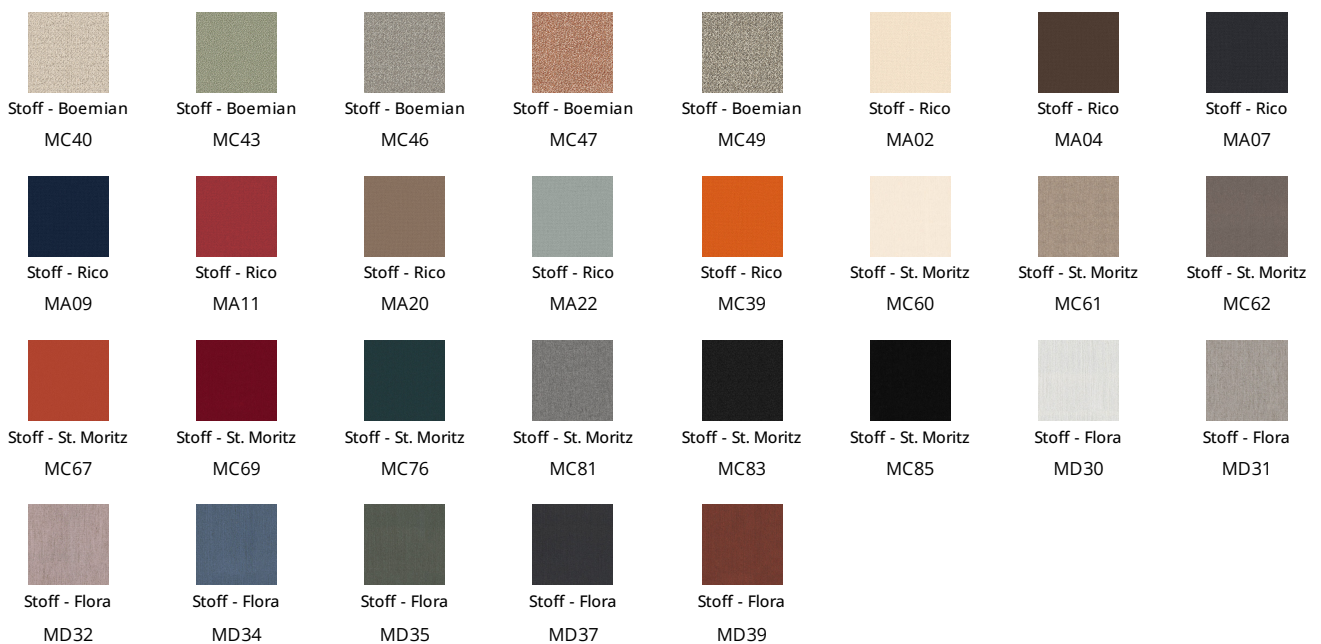

Stoff - Must