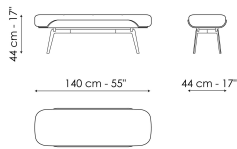

Datenblatt

Olos bench
 Breite: 140cm
 Tiefe : 44cm
 Hoehe : 44cm

Bezug

Stoff - 900

Stoff - Must

Stoff - Special

Stoff - Brionne
SP19

Stoff - Brionne
SP20