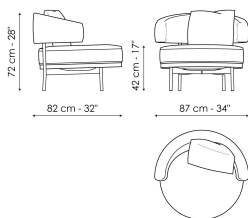

## Neully lounge

Breite: 82cm

Tiefe : 87cm

Hoehe : 72cm