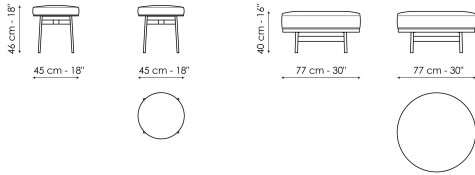

generous padding of the support. Visual elegance and purity of form are the stylistic features of this versatile and light-figured piece of furniture.

Datenblatt

Neully pouf Ø45

Breite: 45cm

Tiefe : 45cm

Hoehe : 46cm

Neully pouf Ø77

Breite: 77cm

Tiefe : 77cm

Hoehe : 40cm

Bezug

Kunstleder

Kunstleder
330

Kunstleder
332