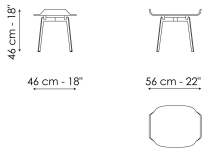

Datenblatt

Olos bedside table

Breite: 46cm

Tiefe : 56cm

Hoehe : 46cm

Platte

Holz

Furnierholz