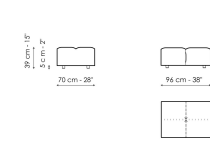

Datenblatt

Mittelteil 96x96
 Breite: 96cm
 Tiefe: 96cm
 Hoehe: 85cm

Mittelteil 144x96
 Breite: 96cm
 Tiefe: 144cm
 Hoehe: 85cm

Mittelteil 140x122
 Breite: 122cm
 Tiefe: 140cm
 Hoehe: 85cm

Ecke
 Breite: 96cm
 Tiefe: 96cm
 Hoehe: 85cm

Chaise longue
 Breite: 96cm
 Tiefe: 166cm
 Hoehe: 85cm

Penisola 144x96
 Breite: 96cm
 Tiefe: 144cm
 Hoehe: 85cm

Penisola 140x122
 Breite: 122cm
 Tiefe: 140cm
 Hoehe: 85cm

Penisola 96x70
 Breite: 70cm
 Tiefe: 96cm
 Hoehe: 39cm

Penisola 144x70
 Breite: 70cm
 Tiefe: 144cm
 Hoehe: 39cm

Penisola 140x96
 Breite: 96cm
 Tiefe: 140cm
 Hoehe: 39cm

Pouf 96x70
 Breite: 70cm
 Tiefe: 96cm
 Hoehe: 39cm

Pouf 144x70
 Breite: 70cm
 Tiefe: 144cm
 Hoehe: 39cm

Pouf 140x96
 Breite: 96cm
 Tiefe: 140cm
 Hoehe: 39cm

Armlehme
 Breite: 26cm
 Tiefe: 96cm
 Hoehe: 53cm

Rückenlehne 96
 Breite: 26cm
 Tiefe: 96cm
 Hoehe: 63cm

Rückenlehne 140
 Breite: 26cm
 Tiefe: 140cm
 Hoehe: 63cm