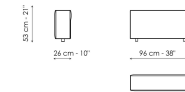

Datenblatt

Mittelteil 96x96
 Breite: 96cm
 Tiefe: 96cm
 Hoehe: 85cm

Mittelteil 144x96
 Breite: 96cm
 Tiefe: 144cm
 Hoehe: 85cm

Mittelteil 140x122
 Breite: 122cm
 Tiefe: 140cm
 Hoehe: 85cm

Ecke
 Breite: 96cm
 Tiefe: 96cm
 Hoehe: 85cm

Chaise longue
 Breite: 96cm
 Tiefe: 166cm
 Hoehe: 85cm

Penisola 144x96
 Breite: 96cm
 Tiefe: 144cm
 Hoehe: 85cm

Penisola 140x122
 Breite: 122cm
 Tiefe: 140cm
 Hoehe: 85cm

Penisola 96x70
 Breite: 70cm
 Tiefe: 96cm
 Hoehe: 39cm

Penisola 144x70
 Breite: 70cm
 Tiefe: 144cm
 Hoehe: 39cm

Penisola 140x96
 Breite: 96cm
 Tiefe: 140cm
 Hoehe: 39cm

Pouf 96x70
 Breite: 70cm
 Tiefe: 96cm
 Hoehe: 39cm

Pouf 144x70
 Breite: 70cm
 Tiefe: 144cm
 Hoehe: 39cm

Pouf 140x96
 Breite: 96cm
 Tiefe: 140cm
 Hoehe: 39cm

Armlehme
 Breite: 26cm
 Tiefe: 96cm
 Hoehe: 53cm

Rückenlehne 96
 Breite: 26cm
 Tiefe: 96cm
 Hoehe: 63cm

Rückenlehne 140
 Breite: 26cm
 Tiefe: 140cm
 Hoehe: 63cm