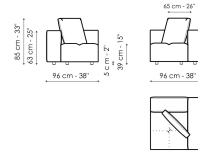

Datenblatt

Mittelteil 96x96
 Breite: 96cm
 Tiefe: 96cm
 Hoehe: 85cm

Mittelteil 144x96
 Breite: 96cm
 Tiefe: 144cm
 Hoehe: 85cm

Mittelteil 140x122
 Breite: 122cm
 Tiefe: 140cm
 Hoehe: 85cm

Ecke
 Breite: 96cm
 Tiefe: 96cm
 Hoehe: 85cm

Chaise longue
 Breite: 96cm
 Tiefe: 166cm
 Hoehe: 85cm

Penisola 144x96
 Breite: 96cm
 Tiefe: 144cm
 Hoehe: 85cm

Penisola 140x122
 Breite: 122cm
 Tiefe: 140cm
 Hoehe: 85cm

Penisola 96x70
 Breite: 70cm
 Tiefe: 96cm
 Hoehe: 39cm

Penisola 144x70
 Breite: 70cm
 Tiefe: 144cm
 Hoehe: 39cm

Penisola 140x96
 Breite: 96cm
 Tiefe: 140cm
 Hoehe: 39cm

Pouf 96x70
 Breite: 70cm
 Tiefe: 96cm
 Hoehe: 39cm

Pouf 144x70
 Breite: 70cm
 Tiefe: 144cm
 Hoehe: 39cm

Pouf 140x96
 Breite: 96cm
 Tiefe: 140cm
 Hoehe: 39cm

Armlehme
 Breite: 26cm
 Tiefe: 96cm
 Hoehe: 53cm

Rückenlehne 96
 Breite: 26cm
 Tiefe: 96cm
 Hoehe: 63cm

Rückenlehne 140
 Breite: 26cm
 Tiefe: 140cm
 Hoehe: 63cm