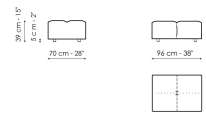

Datenblatt

Mittelteil 96x96
 Breite: 96cm
 Tiefe: 96cm
 Hoehe: 85cm

Mittelteil 144x96
 Breite: 96cm
 Tiefe: 144cm
 Hoehe: 85cm

Mittelteil 140x122
 Breite: 122cm
 Tiefe: 140cm
 Hoehe: 85cm

Ecke
 Breite: 96cm
 Tiefe: 96cm
 Hoehe: 85cm

Chaise longue
 Breite: 96cm
 Tiefe: 166cm
 Hoehe: 85cm

Penisola 144x96
 Breite: 96cm
 Tiefe: 144cm
 Hoehe: 85cm

Penisola 140x122
 Breite: 122cm
 Tiefe: 140cm
 Hoehe: 85cm

Penisola 96x70
 Breite: 70cm
 Tiefe: 96cm
 Hoehe: 39cm

Penisola 144x70
 Breite: 70cm
 Tiefe: 144cm
 Hoehe: 39cm

Penisola 140x96
 Breite: 96cm
 Tiefe: 140cm
 Hoehe: 39cm

Pouf 96x70
 Breite: 70cm
 Tiefe: 96cm
 Hoehe: 39cm

Pouf 144x70
 Breite: 70cm
 Tiefe: 144cm
 Hoehe: 39cm

Pouf 140x96
 Breite: 96cm
 Tiefe: 140cm
 Hoehe: 39cm

Armlehme
 Breite: 26cm
 Tiefe: 96cm
 Hoehe: 53cm

Rückenlehne 96
 Breite: 26cm
 Tiefe: 96cm
 Hoehe: 63cm

Rückenlehne 140
 Breite: 26cm
 Tiefe: 140cm
 Hoehe: 63cm