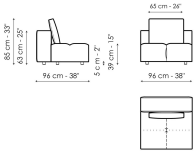

Datenblatt

Mittelteil 96x96
 Breite: 96cm
 Tiefe: 96cm
 Hoehe: 85cm

Mittelteil 144x96
 Breite: 96cm
 Tiefe: 144cm
 Hoehe: 85cm

Mittelteil 140x122
 Breite: 122cm
 Tiefe: 140cm
 Hoehe: 85cm

Ecke
 Breite: 96cm
 Tiefe: 96cm
 Hoehe: 85cm

Chaise longue
 Breite: 96cm
 Tiefe: 166cm
 Hoehe: 85cm

Penisola 144x96
 Breite: 96cm
 Tiefe: 144cm
 Hoehe: 85cm

Penisola 140x122
 Breite: 122cm
 Tiefe: 140cm
 Hoehe: 85cm

Penisola 96x70
 Breite: 70cm
 Tiefe: 96cm
 Hoehe: 39cm

Penisola 144x70
 Breite: 70cm
 Tiefe: 144cm
 Hoehe: 39cm

Penisola 140x96
 Breite: 96cm
 Tiefe: 140cm
 Hoehe: 39cm

Pouf 96x70
 Breite: 70cm
 Tiefe: 96cm
 Hoehe: 39cm

Pouf 144x70
 Breite: 70cm
 Tiefe: 144cm
 Hoehe: 39cm

Pouf 140x96
 Breite: 96cm
 Tiefe: 140cm
 Hoehe: 39cm

Armlehme
 Breite: 26cm
 Tiefe: 96cm
 Hoehe: 53cm

Rückenlehne 96
 Breite: 26cm
 Tiefe: 96cm
 Hoehe: 63cm

Rückenlehne 140
 Breite: 26cm
 Tiefe: 140cm
 Hoehe: 63cm