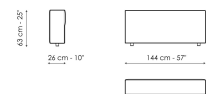

Datenblatt

Mittelteil 96x96
 Breite: 96cm
 Tiefe: 96cm
 Hoehe: 85cm

Mittelteil 144x96
 Breite: 96cm
 Tiefe: 144cm
 Hoehe: 85cm

Mittelteil 140x122
 Breite: 122cm
 Tiefe: 140cm
 Hoehe: 85cm

Ecke
 Breite: 96cm
 Tiefe: 96cm
 Hoehe: 85cm

Chaise longue
 Breite: 96cm
 Tiefe: 166cm
 Hoehe: 85cm

Penisola 144x96
 Breite: 96cm
 Tiefe: 144cm
 Hoehe: 85cm

Penisola 140x122
 Breite: 122cm
 Tiefe: 140cm
 Hoehe: 85cm

Penisola 96x70
 Breite: 70cm
 Tiefe: 96cm
 Hoehe: 39cm

Penisola 144x70
 Breite: 70cm
 Tiefe: 144cm
 Hoehe: 39cm

Penisola 140x96
 Breite: 96cm
 Tiefe: 140cm
 Hoehe: 39cm

Pouf 96x70
 Breite: 70cm
 Tiefe: 96cm
 Hoehe: 39cm

Pouf 144x70
 Breite: 70cm
 Tiefe: 144cm
 Hoehe: 39cm

Pouf 140x96
 Breite: 96cm
 Tiefe: 140cm
 Hoehe: 39cm

Armlehme
 Breite: 26cm
 Tiefe: 96cm
 Hoehe: 53cm

Rückenlehne 96
 Breite: 26cm
 Tiefe: 96cm
 Hoehe: 63cm

Rückenlehne 140
 Breite: 26cm
 Tiefe: 140cm
 Hoehe: 63cm