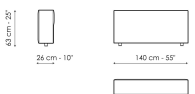

Datenblatt

Mittelteil 96x96
 Breite: 96cm
 Tiefe: 96cm
 Hoehe: 85cm

Mittelteil 144x96
 Breite: 96cm
 Tiefe: 144cm
 Hoehe: 85cm

Mittelteil 140x122
 Breite: 122cm
 Tiefe: 140cm
 Hoehe: 85cm

Ecke
 Breite: 96cm
 Tiefe: 96cm
 Hoehe: 85cm

Chaise longue
 Breite: 96cm
 Tiefe: 166cm
 Hoehe: 85cm

Penisola 144x96
 Breite: 96cm
 Tiefe: 144cm
 Hoehe: 85cm

Penisola 140x122
 Breite: 122cm
 Tiefe: 140cm
 Hoehe: 85cm

Penisola 96x70
 Breite: 70cm
 Tiefe: 96cm
 Hoehe: 39cm

Penisola 144x70
 Breite: 70cm
 Tiefe: 144cm
 Hoehe: 39cm

Penisola 140x96
 Breite: 96cm
 Tiefe: 140cm
 Hoehe: 39cm

Pouf 96x70
 Breite: 70cm
 Tiefe: 96cm
 Hoehe: 39cm

Pouf 144x70
 Breite: 70cm
 Tiefe: 144cm
 Hoehe: 39cm

Pouf 140x96
 Breite: 96cm
 Tiefe: 140cm
 Hoehe: 39cm

Armlehme
 Breite: 26cm
 Tiefe: 96cm
 Hoehe: 53cm

Rückenlehne 96
 Breite: 26cm
 Tiefe: 96cm
 Hoehe: 63cm

Rückenlehne 140
 Breite: 26cm
 Tiefe: 140cm
 Hoehe: 63cm