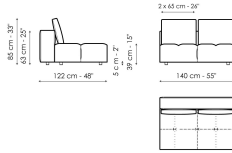

Datenblatt

Mittelteil 96x96
 Breite: 96cm
 Tiefe: 96cm
 Hoehe: 85cm

Mittelteil 144x96
 Breite: 96cm
 Tiefe: 144cm
 Hoehe: 85cm

Mittelteil 140x122
 Breite: 122cm
 Tiefe: 140cm
 Hoehe: 85cm

Ecke
 Breite: 96cm
 Tiefe: 96cm
 Hoehe: 85cm

Chaise longue
 Breite: 96cm
 Tiefe: 166cm
 Hoehe: 85cm

Penisola 144x96
 Breite: 96cm
 Tiefe: 144cm
 Hoehe: 85cm

Penisola 140x122
 Breite: 122cm
 Tiefe: 140cm
 Hoehe: 85cm

Penisola 96x70
 Breite: 70cm
 Tiefe: 96cm
 Hoehe: 39cm

Penisola 144x70
 Breite: 70cm
 Tiefe: 144cm
 Hoehe: 39cm

Penisola 140x96
 Breite: 96cm
 Tiefe: 140cm
 Hoehe: 39cm

Pouf 96x70
 Breite: 70cm
 Tiefe: 96cm
 Hoehe: 39cm

Pouf 144x70
 Breite: 70cm
 Tiefe: 144cm
 Hoehe: 39cm

Pouf 140x96
 Breite: 96cm
 Tiefe: 140cm
 Hoehe: 39cm

Armlehme
 Breite: 26cm
 Tiefe: 96cm
 Hoehe: 53cm

Rückenlehne 96
 Breite: 26cm
 Tiefe: 96cm
 Hoehe: 63cm

Rückenlehne 140
 Breite: 26cm
 Tiefe: 140cm
 Hoehe: 63cm