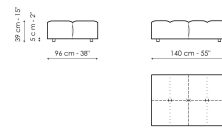

Datenblatt

Mittelteil 96x96
 Breite: 96cm
 Tiefe: 96cm
 Hoehe: 85cm

Mittelteil 144x96
 Breite: 96cm
 Tiefe: 144cm
 Hoehe: 85cm

Mittelteil 140x122
 Breite: 122cm
 Tiefe: 140cm
 Hoehe: 85cm

Ecke
 Breite: 96cm
 Tiefe: 96cm
 Hoehe: 85cm

Chaise longue
 Breite: 96cm
 Tiefe: 166cm
 Hoehe: 85cm

Penisola 144x96
 Breite: 96cm
 Tiefe: 144cm
 Hoehe: 85cm

Penisola 140x122
 Breite: 122cm
 Tiefe: 140cm
 Hoehe: 85cm

Penisola 96x70
 Breite: 70cm
 Tiefe: 96cm
 Hoehe: 39cm

Penisola 144x70
 Breite: 70cm
 Tiefe: 144cm
 Hoehe: 39cm

Penisola 140x96
 Breite: 96cm
 Tiefe: 140cm
 Hoehe: 39cm

Pouf 96x70
 Breite: 70cm
 Tiefe: 96cm
 Hoehe: 39cm

Pouf 144x70
 Breite: 70cm
 Tiefe: 144cm
 Hoehe: 39cm

Pouf 140x96
 Breite: 96cm
 Tiefe: 140cm
 Hoehe: 39cm

Armlehme
 Breite: 26cm
 Tiefe: 96cm
 Hoehe: 53cm

Rückenlehne 96
 Breite: 26cm
 Tiefe: 96cm
 Hoehe: 63cm

Rückenlehne 140
 Breite: 26cm
 Tiefe: 140cm
 Hoehe: 63cm