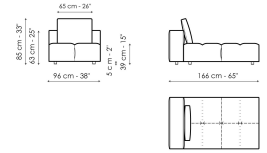

Datenblatt

Mittelteil 96x96
 Breite: 96cm
 Tiefe: 96cm
 Hoehe: 85cm

Mittelteil 144x96
 Breite: 96cm
 Tiefe: 144cm
 Hoehe: 85cm

Mittelteil 140x122
 Breite: 122cm
 Tiefe: 140cm
 Hoehe: 85cm

Ecke
 Breite: 96cm
 Tiefe: 96cm
 Hoehe: 85cm

Chaise longue
 Breite: 96cm
 Tiefe: 166cm
 Hoehe: 85cm

Penisola 144x96
 Breite: 96cm
 Tiefe: 144cm
 Hoehe: 85cm

Penisola 140x122
 Breite: 122cm
 Tiefe: 140cm
 Hoehe: 85cm

Penisola 96x70
 Breite: 70cm
 Tiefe: 96cm
 Hoehe: 39cm

Penisola 144x70
 Breite: 70cm
 Tiefe: 144cm
 Hoehe: 39cm

Penisola 140x96
 Breite: 96cm
 Tiefe: 140cm
 Hoehe: 39cm

Pouf 96x70
 Breite: 70cm
 Tiefe: 96cm
 Hoehe: 39cm

Pouf 144x70
 Breite: 70cm
 Tiefe: 144cm
 Hoehe: 39cm

Pouf 140x96
 Breite: 96cm
 Tiefe: 140cm
 Hoehe: 39cm

Armlehme
 Breite: 26cm
 Tiefe: 96cm
 Hoehe: 53cm

Rückenlehne 96
 Breite: 26cm
 Tiefe: 96cm
 Hoehe: 63cm

Rückenlehne 140
 Breite: 26cm
 Tiefe: 140cm
 Hoehe: 63cm