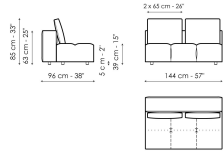

Datenblatt

Mittelteil 96x96
 Breite: 96cm
 Tiefe: 96cm
 Hoehe: 85cm

Mittelteil 144x96
 Breite: 96cm
 Tiefe: 144cm
 Hoehe: 85cm

Mittelteil 140x122
 Breite: 122cm
 Tiefe: 140cm
 Hoehe: 85cm

Ecke
 Breite: 96cm
 Tiefe: 96cm
 Hoehe: 85cm

Chaise longue
 Breite: 96cm
 Tiefe: 166cm
 Hoehe: 85cm

Penisola 144x96
 Breite: 96cm
 Tiefe: 144cm
 Hoehe: 85cm

Penisola 140x122
 Breite: 122cm
 Tiefe: 140cm
 Hoehe: 85cm

Penisola 96x70
 Breite: 70cm
 Tiefe: 96cm
 Hoehe: 39cm

Penisola 144x70
 Breite: 70cm
 Tiefe: 144cm
 Hoehe: 39cm

Penisola 140x96
 Breite: 96cm
 Tiefe: 140cm
 Hoehe: 39cm

Pouf 96x70
 Breite: 70cm
 Tiefe: 96cm
 Hoehe: 39cm

Pouf 144x70
 Breite: 70cm
 Tiefe: 144cm
 Hoehe: 39cm

Pouf 140x96
 Breite: 96cm
 Tiefe: 140cm
 Hoehe: 39cm

Armlehme
 Breite: 26cm
 Tiefe: 96cm
 Hoehe: 53cm

Rückenlehne 96
 Breite: 26cm
 Tiefe: 96cm
 Hoehe: 63cm

Rückenlehne 140
 Breite: 26cm
 Tiefe: 140cm
 Hoehe: 63cm