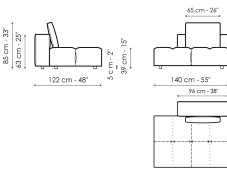

Datenblatt

Mittelteil 96x96
 Breite: 96cm
 Tiefe: 96cm
 Hoehe: 85cm

Mittelteil 144x96
 Breite: 96cm
 Tiefe: 144cm
 Hoehe: 85cm

Mittelteil 140x122
 Breite: 122cm
 Tiefe: 140cm
 Hoehe: 85cm

Ecke
 Breite: 96cm
 Tiefe: 96cm
 Hoehe: 85cm

Chaise longue
 Breite: 96cm
 Tiefe: 166cm
 Hoehe: 85cm

Penisola 144x96
 Breite: 96cm
 Tiefe: 144cm
 Hoehe: 85cm

Penisola 140x122
 Breite: 122cm
 Tiefe: 140cm
 Hoehe: 85cm

Penisola 96x70
 Breite: 70cm
 Tiefe: 96cm
 Hoehe: 39cm

Penisola 144x70
 Breite: 70cm
 Tiefe: 144cm
 Hoehe: 39cm

Penisola 140x96
 Breite: 96cm
 Tiefe: 140cm
 Hoehe: 39cm

Pouf 96x70
 Breite: 70cm
 Tiefe: 96cm
 Hoehe: 39cm

Pouf 144x70
 Breite: 70cm
 Tiefe: 144cm
 Hoehe: 39cm

Pouf 140x96
 Breite: 96cm
 Tiefe: 140cm
 Hoehe: 39cm

Armlehme
 Breite: 26cm
 Tiefe: 96cm
 Hoehe: 53cm

Rückenlehne 96
 Breite: 26cm
 Tiefe: 96cm
 Hoehe: 63cm

Rückenlehne 140
 Breite: 26cm
 Tiefe: 140cm
 Hoehe: 63cm