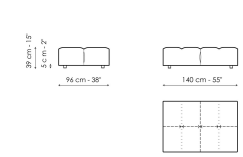

Datenblatt

Mittelteil 96x96
 Breite: 96cm
 Tiefe: 96cm
 Hoehe: 85cm

Mittelteil 144x96
 Breite: 96cm
 Tiefe: 144cm
 Hoehe: 85cm

Mittelteil 140x122
 Breite: 122cm
 Tiefe: 140cm
 Hoehe: 85cm

Ecke
 Breite: 96cm
 Tiefe: 96cm
 Hoehe: 85cm

Chaise longue
 Breite: 96cm
 Tiefe: 166cm
 Hoehe: 85cm

Penisola 144x96
 Breite: 96cm
 Tiefe: 144cm
 Hoehe: 85cm

Penisola 140x122
 Breite: 122cm
 Tiefe: 140cm
 Hoehe: 85cm

Penisola 96x70
 Breite: 70cm
 Tiefe: 96cm
 Hoehe: 39cm

Penisola 144x70
 Breite: 70cm
 Tiefe: 144cm
 Hoehe: 39cm

Penisola 140x96
 Breite: 96cm
 Tiefe: 140cm
 Hoehe: 39cm

Pouf 96x70
 Breite: 70cm
 Tiefe: 96cm
 Hoehe: 39cm

Pouf 144x70
 Breite: 70cm
 Tiefe: 144cm
 Hoehe: 39cm

Pouf 140x96
 Breite: 96cm
 Tiefe: 140cm
 Hoehe: 39cm

Armlehme
 Breite: 26cm
 Tiefe: 96cm
 Hoehe: 53cm

Rückenlehne 96
 Breite: 26cm
 Tiefe: 96cm
 Hoehe: 63cm

Rückenlehne 140
 Breite: 26cm
 Tiefe: 140cm
 Hoehe: 63cm