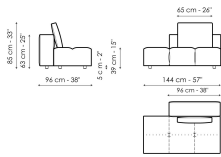

Datenblatt

Mittelteil 96x96
 Breite: 96cm
 Tiefe: 96cm
 Hoehe: 85cm

Mittelteil 144x96
 Breite: 96cm
 Tiefe: 144cm
 Hoehe: 85cm

Mittelteil 140x122
 Breite: 122cm
 Tiefe: 140cm
 Hoehe: 85cm

Ecke
 Breite: 96cm
 Tiefe: 96cm
 Hoehe: 85cm

Chaise longue
 Breite: 96cm
 Tiefe: 166cm
 Hoehe: 85cm

Penisola 144x96
 Breite: 96cm
 Tiefe: 144cm
 Hoehe: 85cm

Penisola 140x122
 Breite: 122cm
 Tiefe: 140cm
 Hoehe: 85cm

Penisola 96x70
 Breite: 70cm
 Tiefe: 96cm
 Hoehe: 39cm

Penisola 144x70
 Breite: 70cm
 Tiefe: 144cm
 Hoehe: 39cm

Penisola 140x96
 Breite: 96cm
 Tiefe: 140cm
 Hoehe: 39cm

Pouf 96x70
 Breite: 70cm
 Tiefe: 96cm
 Hoehe: 39cm

Pouf 144x70
 Breite: 70cm
 Tiefe: 144cm
 Hoehe: 39cm

Pouf 140x96
 Breite: 96cm
 Tiefe: 140cm
 Hoehe: 39cm

Armlehme
 Breite: 26cm
 Tiefe: 96cm
 Hoehe: 53cm

Rückenlehne 96
 Breite: 26cm
 Tiefe: 96cm
 Hoehe: 63cm

Rückenlehne 140
 Breite: 26cm
 Tiefe: 140cm
 Hoehe: 63cm