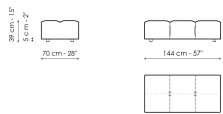

Datenblatt

Mittelteil 96x96
 Breite: 96cm
 Tiefe: 96cm
 Hoehe: 85cm

Mittelteil 144x96
 Breite: 96cm
 Tiefe: 144cm
 Hoehe: 85cm

Mittelteil 140x122
 Breite: 122cm
 Tiefe: 140cm
 Hoehe: 85cm

Ecke
 Breite: 96cm
 Tiefe: 96cm
 Hoehe: 85cm

Chaise longue
 Breite: 96cm
 Tiefe: 166cm
 Hoehe: 85cm

Penisola 144x96
 Breite: 96cm
 Tiefe: 144cm
 Hoehe: 85cm

Penisola 140x122
 Breite: 122cm
 Tiefe: 140cm
 Hoehe: 85cm

Penisola 96x70
 Breite: 70cm
 Tiefe: 96cm
 Hoehe: 39cm

Penisola 144x70
 Breite: 70cm
 Tiefe: 144cm
 Hoehe: 39cm

Penisola 140x96
 Breite: 96cm
 Tiefe: 140cm
 Hoehe: 39cm

Pouf 96x70
 Breite: 70cm
 Tiefe: 96cm
 Hoehe: 39cm

Pouf 144x70
 Breite: 70cm
 Tiefe: 144cm
 Hoehe: 39cm

Pouf 140x96
 Breite: 96cm
 Tiefe: 140cm
 Hoehe: 39cm

Armlehme
 Breite: 26cm
 Tiefe: 96cm
 Hoehe: 53cm

Rückenlehne 96
 Breite: 26cm
 Tiefe: 96cm
 Hoehe: 63cm

Rückenlehne 140
 Breite: 26cm
 Tiefe: 140cm
 Hoehe: 63cm