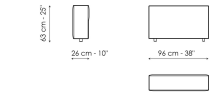

Datenblatt

Mittelteil 96x96
 Breite: 96cm
 Tiefe: 96cm
 Hoehe: 85cm

Mittelteil 144x96
 Breite: 96cm
 Tiefe: 144cm
 Hoehe: 85cm

Mittelteil 140x122
 Breite: 122cm
 Tiefe: 140cm
 Hoehe: 85cm

Ecke
 Breite: 96cm
 Tiefe: 96cm
 Hoehe: 85cm

Chaise longue
 Breite: 96cm
 Tiefe: 166cm
 Hoehe: 85cm

Penisola 144x96
 Breite: 96cm
 Tiefe: 144cm
 Hoehe: 85cm

Penisola 140x122
 Breite: 122cm
 Tiefe: 140cm
 Hoehe: 85cm

Penisola 96x70
 Breite: 70cm
 Tiefe: 96cm
 Hoehe: 39cm

Penisola 144x70
 Breite: 70cm
 Tiefe: 144cm
 Hoehe: 39cm

Penisola 140x96
 Breite: 96cm
 Tiefe: 140cm
 Hoehe: 39cm

Pouf 96x70
 Breite: 70cm
 Tiefe: 96cm
 Hoehe: 39cm

Pouf 144x70
 Breite: 70cm
 Tiefe: 144cm
 Hoehe: 39cm

Pouf 140x96
 Breite: 96cm
 Tiefe: 140cm
 Hoehe: 39cm

Armlehme
 Breite: 26cm
 Tiefe: 96cm
 Hoehe: 53cm

Rückenlehne 96
 Breite: 26cm
 Tiefe: 96cm
 Hoehe: 63cm

Rückenlehne 140
 Breite: 26cm
 Tiefe: 140cm
 Hoehe: 63cm