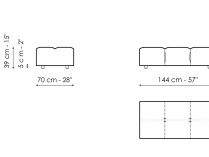

Datenblatt

Mittelteil 96x96
 Breite: 96cm
 Tiefe: 96cm
 Hoehe: 85cm

Mittelteil 144x96
 Breite: 96cm
 Tiefe: 144cm
 Hoehe: 85cm

Mittelteil 140x122
 Breite: 122cm
 Tiefe: 140cm
 Hoehe: 85cm

Ecke
 Breite: 96cm
 Tiefe: 96cm
 Hoehe: 85cm

Chaise longue
 Breite: 96cm
 Tiefe: 166cm
 Hoehe: 85cm

Penisola 144x96
 Breite: 96cm
 Tiefe: 144cm
 Hoehe: 85cm

Penisola 140x122
 Breite: 122cm
 Tiefe: 140cm
 Hoehe: 85cm

Penisola 96x70
 Breite: 70cm
 Tiefe: 96cm
 Hoehe: 39cm

Penisola 144x70
 Breite: 70cm
 Tiefe: 144cm
 Hoehe: 39cm

Penisola 140x96
 Breite: 96cm
 Tiefe: 140cm
 Hoehe: 39cm

Pouf 96x70
 Breite: 70cm
 Tiefe: 96cm
 Hoehe: 39cm

Pouf 144x70
 Breite: 70cm
 Tiefe: 144cm
 Hoehe: 39cm

Pouf 140x96
 Breite: 96cm
 Tiefe: 140cm
 Hoehe: 39cm

Armlehme
 Breite: 26cm
 Tiefe: 96cm
 Hoehe: 53cm

Rückenlehne 96
 Breite: 26cm
 Tiefe: 96cm
 Hoehe: 63cm

Rückenlehne 140
 Breite: 26cm
 Tiefe: 140cm
 Hoehe: 63cm