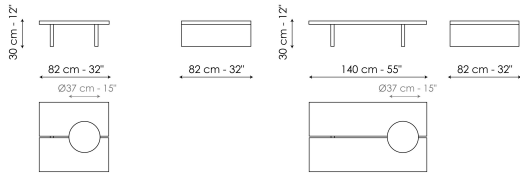

### Moon 82 x 82

Breite: 82cm

Tiefe : 82cm

Hoehe : 30cm

### Moon 140 x 82

Breite: 140cm

Tiefe : 82cm

Hoehe : 30cm