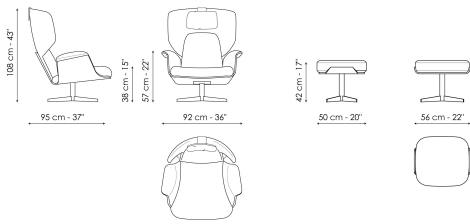

Datenblatt

Olos bergère
 Breite: 95cm
 Tiefe : 92cm
 Hoehe : 108cm

Olos footrest
 Breite: 50cm
 Tiefe : 56cm
 Hoehe : 42cm

Bezug

Kunstleder

Kunstleder
330

Kunstleder
332

Kunstleder
340