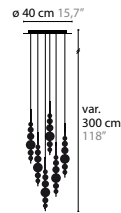

13170 > 13173
H6 MINI

13180 > 13183
H12 MINI

13185 > 13188
H8 MINI

13190 > 13193
H16 MINI

TEARS FROM MOON H1 MINI

BASE: 1 X G9 / 220V / MAX. 40W

- 13160** WHITE HANDMADE GLASS BALLS
- 13161** BLACK HANDMADE GLASS BALLS
- 13162** SILVER HANDMADE GLASS BALLS
- 13163** GOLD HANDMADE GLASS BALLS