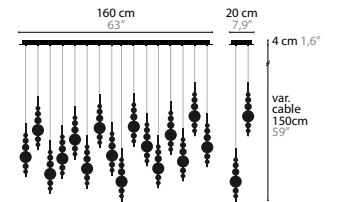

13170 > 13173
H6 MINI

13180 > 13183
H12 MINI

13185 > 13188
H8 MINI

13190 > 13193
H16 MINI

TEARS FROM MOON H1 MINI

BASE: 1 X G9 / 220V / MAX. 40W

- 13160** WHITE HANDMADE GLASS BALLS
- 13161** BLACK HANDMADE GLASS BALLS
- 13162** SILVER HANDMADE GLASS BALLS
- 13163** GOLD HANDMADE GLASS BALLS