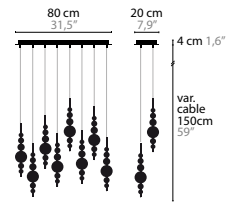

13170 > 13173
H6 MINI

13180 > 13183
H12 MINI

13185 > 13188
H8 MINI

13190 > 13193
H16 MINI

TEARS FROM MOON H1 MINI

BASE: 1 X G9 / 220V / MAX. 40W

- 13160** WHITE HANDMADE GLASS BALLS
- 13161** BLACK HANDMADE GLASS BALLS
- 13162** SILVER HANDMADE GLASS BALLS
- 13163** GOLD HANDMADE GLASS BALLS