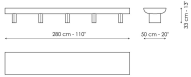

Datenblatt

Sculptural

Breite: 280cm

Tiefe : 50cm

Hoehe : 33cm

Struktur

Holz

Furnierholz