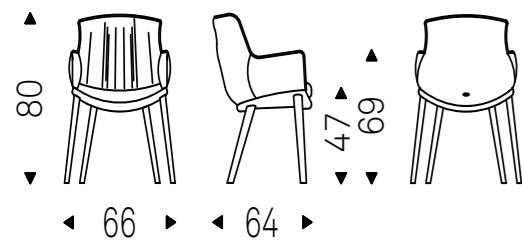

Rhonda Wood

Luca Signoretti | 2022

Sedia con struttura in frassino naturale, frassino tinto noce Canaletto, frassino tinto rovere bruciato, frassino laccato poro aperto nero opaco. Rivestimento in tessuto, micro nubuck, ecopelle o pelle come da campionario. Non sfoderabile.

Chair with frame in natural ashwood, Canaletto walnut stained ashwood, burned oak stained ashwood, open pore matt black painted ashwood. Cover in fabric, micro nubuck, soft leather or synthetic leather as per sample card. The cover is not removable.

Chaise avec structure en frêne naturel, frêne teinté noyer Canaletto, frêne teinté rouvre brûlé ou frêne laqué pore ouvert noir opaque. Revêtement en tissu, micro nubuck, cuir mince ou simili cuir selon échantillons. Le revêtement n'est pas déhoussable.

Silla con estructura en fresno natural, fresno barnizado nogal Canaletto, fresno barnizado roble ahumado, fresno barnizado negro mate a poro abierto. Tapizada en tejido, micro nubuck, piel o ecopiel según muestrario. El tapizado no es desenfundable.

Stuhl mit Gestell in Esche gebeizt Esche Natur, Nussbaum Canaletto, "verbrannte Eiche", oder Esche offenporig lackiert matt schwarz. Bezug aus Stoff, micro Nubuck, Softleder oder Kunstleder laut Musterkarte. Nicht abziehbar.