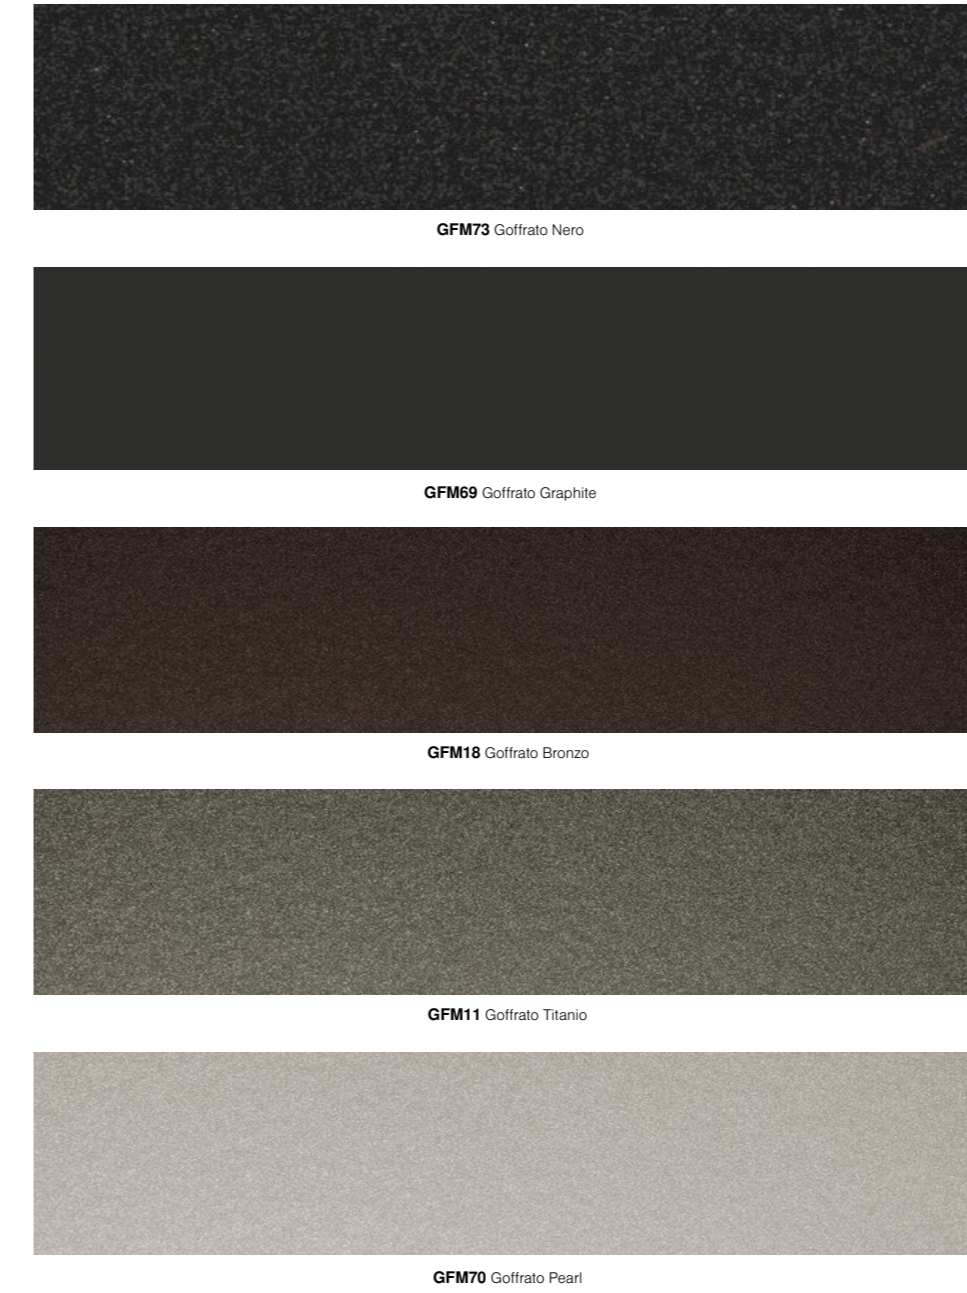

LEGS FINISHES

Metal