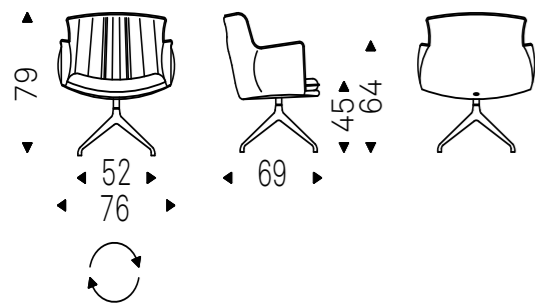

Rhonda Lounge
Luca Signoretti | 2023

Poltrona girevole con base a 4 razze in alluminio verniciato gofrato titanio, bronzo, graphite, pearl o nero. Rivestimento in tessuto, micro nubuck, ecopelle o pelle come da campionario. Non sfoderabile. Disponibile in due altezze di seduta.

Swiveling armchair with 4 spokes base in titanium, bronze, graphite, pearl or black embossed lacquered aluminium. Cover in fabric, micro nubuck, soft leather or synthetic leather as per sample card. The cover is not removable. Seat available in two different heights.

Fauteuil pivotante avec 4 rayons en aluminium laqué gaufré titane, bronze, graphite, pearl ou noir. Revêtement en tissu, micro nubuck, cuir mince ou simili cuir selon échantillons. Le revêtement n'est pas déhoussable. Disponible dans deux différentes hauteurs d'assise.

Sillón giratorio con base con 4 radios en aluminio barnizado gofrado titanio, bronzo, graphite, pearl o negro. Tapizada en tejido, micro nubuck, piel o ecopiel según muestrario. El tapizado no es desenfundable. Asiento disponible en dos alturas.

Drehsessel mit 4-Sterne-Basis aus Aluminium lackiert titan, bronze, graphit, pearl oder schwarz gaufriert. Bezug aus Stoff, micro Nubuck, Softleder oder Kunstleder laut Musterkarte. Nicht abziehbar. Verfügbar in 2 Sitzhöhen.

RHONDA LOUNGE A

in glove soft leather GLV18 barrique and black frame

A45