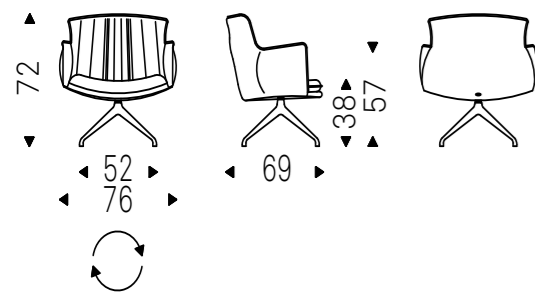

Rhonda Lounge
Luca Signoretti | 2023

Poltrona girevole con base a 4 razze in alluminio verniciato gofrato titanio, bronzo, graphite, pearl o nero. Rivestimento in tessuto, micro nubuck, ecopelle o pelle come da campionario. Non sfoderabile. Disponibile in due altezze di seduta.

Swiveling armchair with 4 spokes base in titanium, bronze, graphite, pearl or black embossed lacquered aluminium. Cover in fabric, micro nubuck, soft leather or synthetic leather as per sample card. The cover is not removable. Seat available in two different heights.

Fauteuil pivotante avec 4 rayons en aluminium laqué gaufré titane, bronze, graphite, pearl ou noir. Revêtement en tissu, micro nubuck, cuir mince ou simili cuir selon échantillons. Le revêtement n'est pas déhoussable. Disponible dans deux différentes hauteurs d'assise.

Sillón giratorio con base con 4 radios en aluminio barnizado gofrado titanio, bronzo, graphite, pearl o negro. Tapizada en tejido, micro nubuck, piel o ecopiel según muestrario. El tapizado no es desenfundable. Asiento disponible en dos alturas.

Drehsessel mit 4-Sterne-Basis aus Aluminium lackiert titan, bronze, graphit, pearl oder schwarz gaufriert. Bezug aus Stoff, micro Nubuck, Softleder oder Kunstleder laut Musterkarte. Nicht abziehbar. Verfügbar in 2 Sitzhöhen.

RHONDA LOUNGE A

in glove soft leather GLV18 barrique and black frame

A45

B38