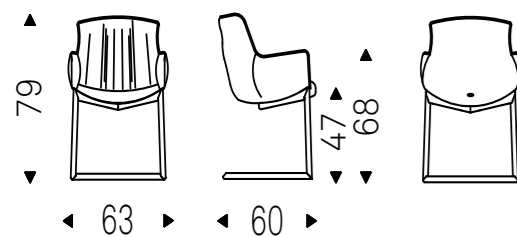

Rhonda Cantilever

Luca Signoretti | 2023

Sedia con struttura in acciaio verniciato gofrato titanio, bronzo, graphite o nero. Rivestimento in tessuto, micro nubuck, ecopelle o pelle come da campionario. Non sfoderabile.

Chair with frame in titanium, bronze, graphite or black embossed lacquered steel. Cover in fabric, micro nubuck, soft leather or synthetic leather as per sample card. The cover is not removable.

Chaise avec structure en acier laqué gaufré titane, bronze, graphite ou noir. Revêtement en tissu, micro nubuck, cuir mince ou simili cuir selon échantillons. Le revêtement n'est pas déhoussable.

Silla con estructura en acero barnizado gofrado titanio, bronzo, graphite o negro. Tapizada en tejido, micro nubuck, piel o ecopiel según muestrario. El tapizado no es desenfundable.

Stuhl mit Gestell aus Stahl lackiert titan, bronze, graphit oder schwarz gaufriert. Bezug aus Stoff, micro Nubuck, Softleder oder Kunstleder laut Musterkarte. Nicht abziehbar.