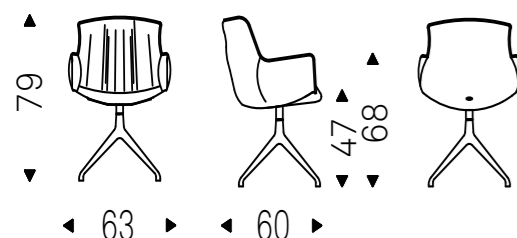

Rhonda Turn

Luca Signoretti | 2023

Sedia girevole con base a 4 razze in alluminio verniciato gofrato titanio, bronzo, graphite, pearl o nero. Rivestimento in tessuto, micro nubuck, ecopelle o pelle come da campionario. Non sfoderabile.

Swiveling chair with 4 spokes base in titanium, bronze, graphite, pearl or black embossed lacquered aluminium. Cover in fabric, micro nubuck, soft leather or synthetic leather as per sample card. The cover is not removable.

Chaise pivotante avec 4 rayons en aluminium laqué gaufré titane, bronze, graphite, pearl ou noir. Revêtement en tissu, micro nubuck, cuir mince ou simili cuir selon échantillons. Le revêtement n'est pas déhoussable.

Silla giratoria con base con 4 radios en aluminio barnizado gofrado titanio, bronzo, graphite, pearl o negro. Tapizada en tejido, micro nubuck, piel o ecopiel según muestrario. El tapizado no es desenfundable.

Drehstuhl mit 4-Sterne-Basis aus Aluminium lackiert titan, bronze, graphit, pearl oder schwarz gaufriert. Bezug aus Stoff, micro Nubuck, Softleder oder Kunstleder laut Musterkarte. Nicht abziehbar.