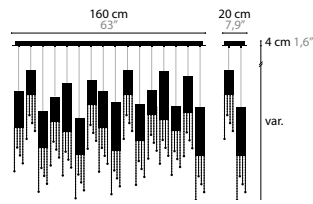

12180 / 12181 H16L

12130 > 12137 H4

12150 > 12157 H5

12170 > 12177 H8

SEXY CRYSTALS H1

BASE: 1 X GU10 / 220V / MAX. 50W

Model	Crystal	COLOURS
12110	20 CM, SPECTRA® CRYSTAL	00 01 02 05 10 12 13 14 16
12111	20 CM, SWAROVSKI® STRASS®	00 01 02 05 10 12 13 14 16
12112	30 CM, SPECTRA® CRYSTAL	00 01 02 05 10 12 13 14 16
12113	30 CM, SWAROVSKI® STRASS®	00 01 02 05 10 12 13 14 16
12114	40 CM, SPECTRA® CRYSTAL	00 01 02 05 10 12 13 14 16
12115	40 CM, SWAROVSKI® STRASS®	00 01 02 05 10 12 13 14 16

SEXY CRYSTALS H3

BASE: 3 X GU10 / 220V / MAX. 50W

Model	Crystal	COLOURS
12200	20 CM, SPECTRA® CRYSTAL	00 01 02 05 10 12 13 14 16
12201	20 CM, SWAROVSKI® STRASS®	00 01 02 05 10 12 13 14 16
12202	30 CM, SPECTRA® CRYSTAL	00 01 02 05 10 12 13 14 16
12203	30 CM, SWAROVSKI® STRASS®	00 01 02 05 10 12 13 14 16
12204	40 CM, SPECTRA® CRYSTAL	00 01 02 05 10 12 13 14 16
12205	40 CM, SWAROVSKI® STRASS®	00 01 02 05 10 12 13 14 16

SEXY CRYSTALS H5

BASE: 5 X GU10 / 220V / MAX. 50W

Model	Crystal	COLOURS
12220	20 CM, SPECTRA® CRYSTAL	00 01 02 05 10 12 13 14 16
12221	20 CM, SWAROVSKI® STRASS®	00 01 02 05 10 12 13 14 16
12222	30 CM, SPECTRA® CRYSTAL	00 01 02 05 10 12 13 14 16
12223	30 CM, SWAROVSKI® STRASS®	00 01 02 05 10 12 13 14 16
12224	40 CM, SPECTRA® CRYSTAL	00 01 02 05 10 12 13 14 16
12225	40 CM, SWAROVSKI® STRASS®	00 01 02 05 10 12 13 14 16

SEXY CRYSTALS H5

BASE: 5 X GU10 / 220V / MAX. 50W

Model	Crystal	COLOURS
12240	20 CM, SPECTRA® CRYSTAL	00 01 02 05 10 12 13 14 16
12241	20 CM, SWAROVSKI® STRASS®	00 01 02 05 10 12 13 14 16
12242	30 CM, SPECTRA® CRYSTAL	00 01 02 05 10 12 13 14 16
12243	30 CM, SWAROVSKI® STRASS®	00 01 02 05 10 12 13 14 16
12244	40 CM, SPECTRA® CRYSTAL	00 01 02 05 10 12 13 14 16
12245	40 CM, SWAROVSKI® STRASS®	00 01 02 05 10 12 13 14 16