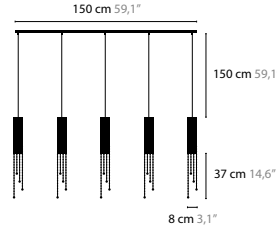

12240 > 12245 H5