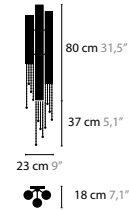

SEXY CRYSTALS H4

BASE: 4 X GU10 / 220V / MAX. 50W, WITH CABLE 3 MTR / 118"

Model	Crystal	COLOURS	TUBES
12130	20 CM, SPECTRA® CRYSTAL	00 01 02 05 10 12 13 14 16	
12131	20 CM, SWAROVSKI® STRASS®	00 01 02 05 10 12 13 14 16	
12132	30 CM, SPECTRA® CRYSTAL	00 01 02 05 10 12 13 14 16	
12133	30 CM, SWAROVSKI® STRASS®	00 01 02 05 10 12 13 14 16	
12134	40 CM, SPECTRA® CRYSTAL	00 01 02 05 10 12 13 14 16	
12135	40 CM, SWAROVSKI® STRASS®	00 01 02 05 10 12 13 14 16	
12136	MIX, SPECTRA® CRYSTAL	00 01 02 05 10 12 13 14 16	2X20 1X30 1X40
12137	MIX, SWAROVSKI® STRASS®	00 01 02 05 10 12 13 14 16	2X20 1X30 1X40

12360 > 12373 C1

12300 > 12309 W1+1

12320 / 12321 W3+3

12341 > 12342 F4+4

SEXY CRYSTALS H5

BASE: 5 X GU10 / 220V / MAX. 50W, WITH CABLE 3 MTR / 118"

12150	20 CM, SPECTRA® CRYSTAL	COLOURS	00 01 02 05 10 12 13 14 16	
12151	20 CM, SWAROVSKI® STRASS®	COLOURS	00 01 02 05 10 12 13 14 16	
12152	30 CM, SPECTRA® CRYSTAL	COLOURS	00 01 02 05 10 12 13 14 16	
12153	30 CM, SWAROVSKI® STRASS®	COLOURS	00 01 02 05 10 12 13 14 16	
12154	40 CM, SPECTRA® CRYSTAL	COLOURS	00 01 02 05 10 12 13 14 16	
12155	40 CM, SWAROVSKI® STRASS®	COLOURS	00 01 02 05 10 12 13 14 16	
12156	MIX, SPECTRA® CRYSTAL	COLOURS	00 01 02 05 10 12 13 14 16	TUBES 2X20 2X30 1X40
12157	MIX, SWAROVSKI® STRASS®	COLOURS	00 01 02 05 10 12 13 14 16	TUBES 2X20 2X30 1X40