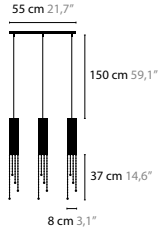

12200 > 12205 H3