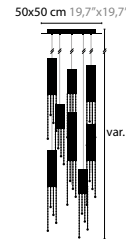

12180 / 12181 H16L

12130 > 12137 H4

12150 > 12157 H5

12170 > 12177 H8

SEXY CRYSTALS H1

BASE: 1 X GU10 / 220V / MAX. 50W

Model	Crystal	COLOURS
12110	20 CM, SPECTRA® CRYSTAL	00 01 02 05 10 12 13 14 16
12111	20 CM, SWAROVSKI® STRASS®	00 01 02 05 10 12 13 14 16
12112	30 CM, SPECTRA® CRYSTAL	00 01 02 05 10 12 13 14 16
12113	30 CM, SWAROVSKI® STRASS®	00 01 02 05 10 12 13 14 16
12114	40 CM, SPECTRA® CRYSTAL	00 01 02 05 10 12 13 14 16
12115	40 CM, SWAROVSKI® STRASS®	00 01 02 05 10 12 13 14 16

SEXY CRYSTALS H3

BASE: 3 X GU10 / 220V / MAX. 50W

Model	Crystal	COLOURS
12200	20 CM, SPECTRA® CRYSTAL	00 01 02 05 10 12 13 14 16
12201	20 CM, SWAROVSKI® STRASS®	00 01 02 05 10 12 13 14 16
12202	30 CM, SPECTRA® CRYSTAL	00 01 02 05 10 12 13 14 16
12203	30 CM, SWAROVSKI® STRASS®	00 01 02 05 10 12 13 14 16
12204	40 CM, SPECTRA® CRYSTAL	00 01 02 05 10 12 13 14 16
12205	40 CM, SWAROVSKI® STRASS®	00 01 02 05 10 12 13 14 16

SEXY CRYSTALS H5

BASE: 5 X GU10 / 220V / MAX. 50W

Model	Crystal	COLOURS
12220	20 CM, SPECTRA® CRYSTAL	00 01 02 05 10 12 13 14 16
12221	20 CM, SWAROVSKI® STRASS®	00 01 02 05 10 12 13 14 16
12222	30 CM, SPECTRA® CRYSTAL	00 01 02 05 10 12 13 14 16
12223	30 CM, SWAROVSKI® STRASS®	00 01 02 05 10 12 13 14 16
12224	40 CM, SPECTRA® CRYSTAL	00 01 02 05 10 12 13 14 16
12225	40 CM, SWAROVSKI® STRASS®	00 01 02 05 10 12 13 14 16