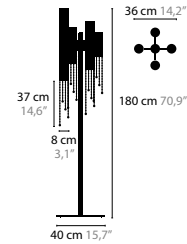

12360 > 12373 C1

12300 > 12309 W1+1

12320 / 12321 W3+3

12341 > 12342 F4+4

SEXY CRYSTALS H5

BASE: 5 X GU10 / 220V / MAX. 50W, WITH CABLE 3 MTR / 118"

12150	20 CM, SPECTRA® CRYSTAL	COLOURS	00 01 02 05 10 12 13 14 16	
12151	20 CM, SWAROVSKI® STRASS®	COLOURS	00 01 02 05 10 12 13 14 16	
12152	30 CM, SPECTRA® CRYSTAL	COLOURS	00 01 02 05 10 12 13 14 16	
12153	30 CM, SWAROVSKI® STRASS®	COLOURS	00 01 02 05 10 12 13 14 16	
12154	40 CM, SPECTRA® CRYSTAL	COLOURS	00 01 02 05 10 12 13 14 16	
12155	40 CM, SWAROVSKI® STRASS®	COLOURS	00 01 02 05 10 12 13 14 16	
12156	MIX, SPECTRA® CRYSTAL	COLOURS	00 01 02 05 10 12 13 14 16	TUBES 2X20 2X30 1X40
12157	MIX, SWAROVSKI® STRASS®	COLOURS	00 01 02 05 10 12 13 14 16	TUBES 2X20 2X30 1X40

SEXY CRYSTALS H8

BASE: 8 X GU10 / 220V / MAX. 50W, WITH CABLE 3 MTR / 118"

12170	20 CM, SPECTRA® CRYSTAL	COLOURS	00 01 02 05 10 12 13 14 16	
12171	20 CM, SWAROVSKI® STRASS®	COLOURS	00 01 02 05 10 12 13 14 16	
12172	30 CM, SPECTRA® CRYSTAL	COLOURS	00 01 02 05 10 12 13 14 16	
12173	30 CM, SWAROVSKI® STRASS®	COLOURS	00 01 02 05 10 12 13 14 16	
12174	40 CM, SPECTRA® CRYSTAL	COLOURS	00 01 02 05 10 12 13 14 16	
12175	40 CM, SWAROVSKI® STRASS®	COLOURS	00 01 02 05 10 12 13 14 16	
12176	MIX, SPECTRA® CRYSTAL	COLOURS	00 01 02 05 10 12 13 14 16	TUBES 3X20 3X30 2X40
12177	MIX, SWAROVSKI® STRASS®	COLOURS	00 01 02 05 10 12 13 14 16	TUBES 3X20 3X30 2X40