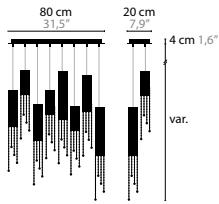

12180 / 12181 H16L

12130 > 12137 H4

12150 > 12157 H5

12170 > 12177 H8

SEXY CRYSTALS H1

BASE: 1 X GU10 / 220V / MAX. 50W

Model	Crystal	COLOURS
12110	20 CM, SPECTRA® CRYSTAL	00 01 02 05 10 12 13 14 16
12111	20 CM, SWAROVSKI® STRASS®	00 01 02 05 10 12 13 14 16
12112	30 CM, SPECTRA® CRYSTAL	00 01 02 05 10 12 13 14 16
12113	30 CM, SWAROVSKI® STRASS®	00 01 02 05 10 12 13 14 16
12114	40 CM, SPECTRA® CRYSTAL	00 01 02 05 10 12 13 14 16
12115	40 CM, SWAROVSKI® STRASS®	00 01 02 05 10 12 13 14 16

SEXY CRYSTALS H3

BASE: 3 X GU10 / 220V / MAX. 50W

Model	Crystal	COLOURS
12200	20 CM, SPECTRA® CRYSTAL	00 01 02 05 10 12 13 14 16
12201	20 CM, SWAROVSKI® STRASS®	00 01 02 05 10 12 13 14 16
12202	30 CM, SPECTRA® CRYSTAL	00 01 02 05 10 12 13 14 16
12203	30 CM, SWAROVSKI® STRASS®	00 01 02 05 10 12 13 14 16
12204	40 CM, SPECTRA® CRYSTAL	00 01 02 05 10 12 13 14 16
12205	40 CM, SWAROVSKI® STRASS®	00 01 02 05 10 12 13 14 16

SEXY CRYSTALS H5

BASE: 5 X GU10 / 220V / MAX. 50W

Model	Crystal	COLOURS
12220	20 CM, SPECTRA® CRYSTAL	00 01 02 05 10 12 13 14 16
12221	20 CM, SWAROVSKI® STRASS®	00 01 02 05 10 12 13 14 16
12222	30 CM, SPECTRA® CRYSTAL	00 01 02 05 10 12 13 14 16
12223	30 CM, SWAROVSKI® STRASS®	00 01 02 05 10 12 13 14 16
12224	40 CM, SPECTRA® CRYSTAL	00 01 02 05 10 12 13 14 16
12225	40 CM, SWAROVSKI® STRASS®	00 01 02 05 10 12 13 14 16

SEXY CRYSTALS H5

BASE: 5 X GU10 / 220V / MAX. 50W

Model	Crystal	COLOURS
12240	20 CM, SPECTRA® CRYSTAL	00 01 02 05 10 12 13 14 16
12241	20 CM, SWAROVSKI® STRASS®	00 01 02 05 10 12 13 14 16
12242	30 CM, SPECTRA® CRYSTAL	00 01 02 05 10 12 13 14 16
12243	30 CM, SWAROVSKI® STRASS®	00 01 02 05 10 12 13 14 16
12244	40 CM, SPECTRA® CRYSTAL	00 01 02 05 10 12 13 14 16
12245	40 CM, SWAROVSKI® STRASS®	00 01 02 05 10 12 13 14 16