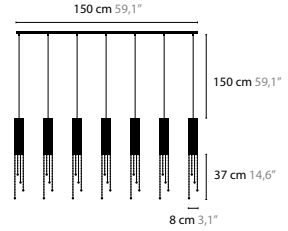

12260 > 12265 H7