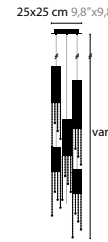

12180 / 12181 H16L

12130 > 12137 H4

12150 > 12157 H5

12170 > 12177 H8

SEXY CRYSTALS H1

BASE: 1 X GU10 / 220V / MAX. 50W

Model	Crystal	COLOURS
12110	20 CM, SPECTRA® CRYSTAL	00 01 02 05 10 12 13 14 16
12111	20 CM, SWAROVSKI® STRASS®	00 01 02 05 10 12 13 14 16
12112	30 CM, SPECTRA® CRYSTAL	00 01 02 05 10 12 13 14 16
12113	30 CM, SWAROVSKI® STRASS®	00 01 02 05 10 12 13 14 16
12114	40 CM, SPECTRA® CRYSTAL	00 01 02 05 10 12 13 14 16
12115	40 CM, SWAROVSKI® STRASS®	00 01 02 05 10 12 13 14 16

SEXY CRYSTALS H3

BASE: 3 X GU10 / 220V / MAX. 50W

Model	Crystal	COLOURS
12200	20 CM, SPECTRA® CRYSTAL	00 01 02 05 10 12 13 14 16
12201	20 CM, SWAROVSKI® STRASS®	00 01 02 05 10 12 13 14 16
12202	30 CM, SPECTRA® CRYSTAL	00 01 02 05 10 12 13 14 16
12203	30 CM, SWAROVSKI® STRASS®	00 01 02 05 10 12 13 14 16
12204	40 CM, SPECTRA® CRYSTAL	00 01 02 05 10 12 13 14 16
12205	40 CM, SWAROVSKI® STRASS®	00 01 02 05 10 12 13 14 16