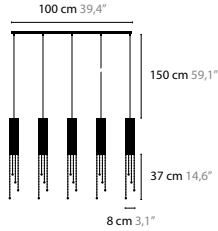

12220 > 12225 H5