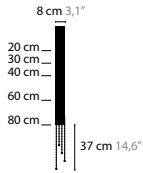

SEXY CRYSTALS H7

BASE: 7 X GU10 / 220V / MAX. 50W

Model	Crystal	COLOURS
12260	20 CM, SPECTRA® CRYSTAL	00 01 02 05 10 12 13 14 16
12261	20 CM, SWAROVSKI® STRASS®	00 01 02 05 10 12 13 14 16
12262	30 CM, SPECTRA® CRYSTAL	00 01 02 05 10 12 13 14 16
12263	30 CM, SWAROVSKI® STRASS®	00 01 02 05 10 12 13 14 16
12264	40 CM, SPECTRA® CRYSTAL	00 01 02 05 10 12 13 14 16
12265	40 CM, SWAROVSKI® STRASS®	00 01 02 05 10 12 13 14 16

SEXY CRYSTALS H4

BASE: 4 X GU10 / 220V / MAX. 50W, WITH CABLE 3 MTR / 118"

Model	Crystal	COLOURS	TUBES
12130	20 CM, SPECTRA® CRYSTAL	00 01 02 05 10 12 13 14 16	
12131	20 CM, SWAROVSKI® STRASS®	00 01 02 05 10 12 13 14 16	
12132	30 CM, SPECTRA® CRYSTAL	00 01 02 05 10 12 13 14 16	
12133	30 CM, SWAROVSKI® STRASS®	00 01 02 05 10 12 13 14 16	
12134	40 CM, SPECTRA® CRYSTAL	00 01 02 05 10 12 13 14 16	
12135	40 CM, SWAROVSKI® STRASS®	00 01 02 05 10 12 13 14 16	
12136	MIX, SPECTRA® CRYSTAL	00 01 02 05 10 12 13 14 16	2X20 1X30 1X40
12137	MIX, SWAROVSKI® STRASS®	00 01 02 05 10 12 13 14 16	2X20 1X30 1X40

12360 > 12373 C1

12300 > 12309 W1+1

12320 / 12321 W3+3

12341 > 12342 F4+4

SEXY CRYSTALS H5

BASE: 5 X GU10 / 220V / MAX. 50W, WITH CABLE 3 MTR / 118"

12150	20 CM, SPECTRA® CRYSTAL	COLOURS	00 01 02 05 10 12 13 14 16	
12151	20 CM, SWAROVSKI® STRASS®	COLOURS	00 01 02 05 10 12 13 14 16	
12152	30 CM, SPECTRA® CRYSTAL	COLOURS	00 01 02 05 10 12 13 14 16	
12153	30 CM, SWAROVSKI® STRASS®	COLOURS	00 01 02 05 10 12 13 14 16	
12154	40 CM, SPECTRA® CRYSTAL	COLOURS	00 01 02 05 10 12 13 14 16	
12155	40 CM, SWAROVSKI® STRASS®	COLOURS	00 01 02 05 10 12 13 14 16	
12156	MIX, SPECTRA® CRYSTAL	COLOURS	00 01 02 05 10 12 13 14 16	TUBES 2X20 2X30 1X40
12157	MIX, SWAROVSKI® STRASS®	COLOURS	00 01 02 05 10 12 13 14 16	TUBES 2X20 2X30 1X40