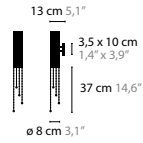

12360 > 12373 C1

12300 > 12309 W1+1

12320 / 12321 W3+3

12341 > 12342 F4+4

SEXY CRYSTALS H5

BASE: 5 X GU10 / 220V / MAX. 50W, WITH CABLE 3 MTR / 118"

12150	20 CM, SPECTRA® CRYSTAL	COLOURS	00 01 02 05 10 12 13 14 16	
12151	20 CM, SWAROVSKI® STRASS®	COLOURS	00 01 02 05 10 12 13 14 16	
12152	30 CM, SPECTRA® CRYSTAL	COLOURS	00 01 02 05 10 12 13 14 16	
12153	30 CM, SWAROVSKI® STRASS®	COLOURS	00 01 02 05 10 12 13 14 16	
12154	40 CM, SPECTRA® CRYSTAL	COLOURS	00 01 02 05 10 12 13 14 16	
12155	40 CM, SWAROVSKI® STRASS®	COLOURS	00 01 02 05 10 12 13 14 16	
12156	MIX, SPECTRA® CRYSTAL	COLOURS	00 01 02 05 10 12 13 14 16	TUBES 2X20 2X30 1X40
12157	MIX, SWAROVSKI® STRASS®	COLOURS	00 01 02 05 10 12 13 14 16	TUBES 2X20 2X30 1X40