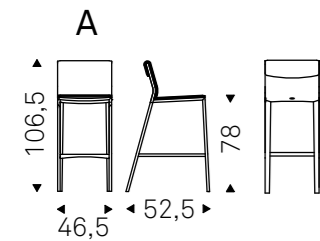

Isabel ML stool

Paolo Cattelan | 2019

Sgabello con struttura in acciaio verniciato opaco graphite, gofrato titanio, bronzo o pearl. Cuscini imbottiti e rivestimento in ecopelle, tessuto, micro nubuck o pelle come da campionario. Non sfoderabile.

Stool with structure in graphite lacquered steel, titanium, bronze or pearl embossed lacquered steel. Cushions and covering in synthetic leather, fabric, micro nubuck or soft leather as per sample card. The cover is not removable.

Tabouret avec structure en acier laqué graphite opaque, gaufré titane, bronze ou pearl. Coussins et revêtement en simili cuir, tissu, micro nubuck ou cuir mince selon échantillons. Le revêtement n'est pas déhoussable.

Taburete con estructura en acero barnizado graphite mate, gofrado titanio, bronce o pearl. Cojines tapizados y revestimiento en ecopiel, tejido, micro nubuck o piel según muestrario. El tapizado no es desenfundable.

Barhocker mit Stahlgestell lackiert matt graphit, titan, bronze oder pearl gaufriert. Gepolsterte Kissen und Bezug aus Kunstleder, Stoff, micro Nubuck oder Softleder laut Musterkarte. Nicht abziehbar.