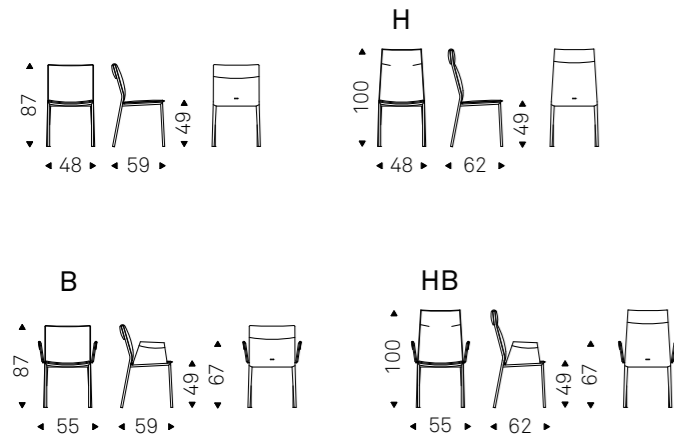

ISABEL ML H
soft leather 951 castoro and chromed legs

Isabel ML chair

Paolo Cattelan | 2013

Sedia con struttura in acciaio cromato o cromo nero, verniciato opaco graphite, gofrato titanio, bronzo o pearl. Cuscini imbottiti e rivestimento in tessuto, micro nubuck, ecopelle o pelle come da campionario. Il rivestimento non è sfoderabile.

Chair with steel structure in chromed, black chrome, titanium, bronze, graphite or pearl finish. Cover in fabric, micro nubuck, synthetic leather or soft leather as per sample card. The cover is not removable.

Chaise avec structure en acier chromé, chromé noir ou laqué graphite opaque, gaufré titane, bronze ou pearl, avec ou sans accoudoirs. Revêtement en tissu, micro nubuck, simili cuir ou cuir mince selon échantillons. Non déhoussable.

Silla con estructura en acero cromado o cromo negro, barnizado graphite, gofrado titanio, bronce o pearl. Revestimiento en tejido, micro nubuck, ecopiel o piel según muestrario. No desenfundable.

Stuhl mit oder ohne Armlehnen mit verchromtem oder schwarz verchromtem Stahlgestell oder aus Stahl lackiert matt graphite, titan, bronze oder pearl gaufriert. Gepolsterte Kissen und Bezug aus Stoff, micro Nubuck, Kunstleder oder Softleder, laut Musterkarte. Nicht abziehbar.