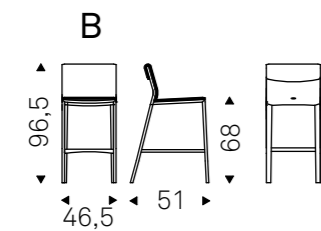

Isabel ML stool

Paolo Cattelan | 2019

Sgabello con struttura in acciaio verniciato opaco graphite, gofrato titanio, bronzo o pearl. Cuscini imbottiti e rivestimento in ecopelle, tessuto, micro nubuck o pelle come da campionario. Non sfoderabile.

Stool with structure in graphite lacquered steel, titanium, bronze or pearl embossed lacquered steel. Cushions and covering in synthetic leather, fabric, micro nubuck or soft leather as per sample card. The cover is not removable.

Tabouret avec structure en acier laqué graphite opaque, gaufré titane, bronze ou pearl. Coussins et revêtement en simili cuir, tissu, micro nubuck ou cuir mince selon échantillons. Le revêtement n'est pas déhoussable.

Taburete con estructura en acero barnizado graphite mate, gofrado titanio, bronce o pearl. Cojines tapizados y revestimiento en ecopiel, tejido, micro nubuck o piel según muestrario. El tapizado no es desenfundable.

Barhocker mit Stahlgestell lackiert matt graphit, titan, bronze oder pearl gaufriert. Gepolsterte Kissen und Bezug aus Kunstleder, Stoff, micro Nubuck oder Softleder laut Musterkarte. Nicht abziehbar.