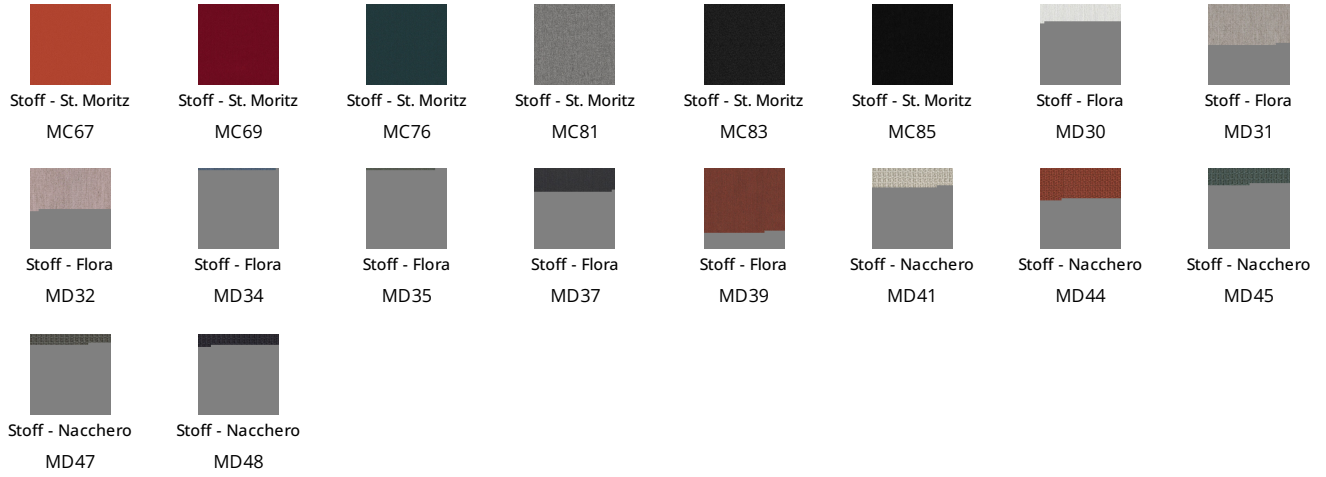

Stoff - Rico
MA20

Stoff - Rico
MA22

Stoff - Rico
MC39

Stoff - St. Moritz
MC60

Stoff - St. Moritz
MC61

Stoff - St. Moritz
MC62

Stoff - Special

Leder

Basis

Metall

Lackiertes Metall	Lackiertes Metall	Lackiertes Metall	Lackiertes Metall	Metall
Anthrazitgrau matt	Mattschwarz	Taubengrau matt	Mattweiß	Supreme anthracite

Metall Plus

Lackiertes Metall	Lackiertes Metall	Lackiertes Metall
Matt Bronze	Matt Blei	Perlgold

Metall Special

Metallausführung	Metallausführung	Metallausführung
Clouded chrome	Brown nickel	Dark nickel

Armlehne, Couchtisch

Kernleder

Kernleder
F07

Kernleder
F09

Kernleder
F10

Die hier angegebene Muster stellen die gesamte Palette der für dieses Produkt verfügbaren Materialien und Ausführungen dar (bei Tischen, unabhängig von der Form oder Größe der Tischplatte). Die vorgeschlagenen Stoffe, Eco-leder, Leder und Kernleder sind eine Auswahl der verfügbaren Muster. Die angezeigten Ausführungen und Farben sind Richtwerte und können von den Originalen abweichen. Wenden Sie sich an einen Bonaldo Händler, um sich die vollständige Materialien Kollektion anzuschauen und um weitere Informationen zu unseren Produkten zu erhalten.