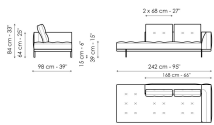

Datenblatt

Sofa 196
 Breite: 196cm
 Tiefe: 98cm
 Hoehe: 84cm

Sofa 244
 Breite: 244cm
 Tiefe: 98cm
 Hoehe: 84cm

Sofa 268
 Breite: 268cm
 Tiefe: 98cm
 Hoehe: 84cm

Sofa Endteil 170
 Breite: 170cm
 Tiefe: 98cm
 Hoehe: 84cm

Sofa Endteil 218
 Breite: 218cm
 Tiefe: 98cm
 Hoehe: 84cm

Sofa Endteil 242
 Breite: 242cm
 Tiefe: 98cm
 Hoehe: 84cm

Endteil mit Tablett 218
 Breite: 218cm
 Tiefe: 98cm
 Hoehe: 84cm

Endteil mit Tablett 266
 Breite: 266cm
 Tiefe: 98cm
 Hoehe: 84cm

Dormeuse 170
 Breite: 170cm
 Tiefe: 98cm
 Hoehe: 84cm

Dormeuse 218
 Breite: 218cm
 Tiefe: 98cm
 Hoehe: 84cm

Dormeuse 242
 Breite: 242cm
 Tiefe: 98cm
 Hoehe: 84cm

Mittelteil 144
 Breite: 144cm
 Tiefe: 98cm
 Hoehe: 84cm

Mittelteil 192
 Breite: 192cm
 Tiefe: 98cm
 Hoehe: 84cm

Mittelteil 216
 Breite: 216cm
 Tiefe: 98cm
 Hoehe: 84cm

Mittelteil mit Table 192
 Breite: 192cm
 Tiefe: 98cm
 Hoehe: 84cm

Mittelteil mit Table 240
 Breite: 240cm
 Tiefe: 98cm
 Hoehe: 84cm