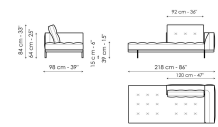

Datenblatt

Sofa 196
 Breite: 196cm
 Tiefe: 98cm
 Hoehe: 84cm

Sofa 244
 Breite: 244cm
 Tiefe: 98cm
 Hoehe: 84cm

Sofa 268
 Breite: 268cm
 Tiefe: 98cm
 Hoehe: 84cm

Sofa Endteil 170
 Breite: 170cm
 Tiefe: 98cm
 Hoehe: 84cm

Sofa Endteil 218
 Breite: 218cm
 Tiefe: 98cm
 Hoehe: 84cm

Sofa Endteil 242
 Breite: 242cm
 Tiefe: 98cm
 Hoehe: 84cm

Endteil mit Tablett 218
 Breite: 218cm
 Tiefe: 98cm
 Hoehe: 84cm

Endteil mit Tablett 266
 Breite: 266cm
 Tiefe: 98cm
 Hoehe: 84cm

Dormeuse 170
 Breite: 170cm
 Tiefe: 98cm
 Hoehe: 84cm

Dormeuse 218
 Breite: 218cm
 Tiefe: 98cm
 Hoehe: 84cm

Dormeuse 242
 Breite: 242cm
 Tiefe: 98cm
 Hoehe: 84cm

Mittelteil 144
 Breite: 144cm
 Tiefe: 98cm
 Hoehe: 84cm

Mittelteil 192
 Breite: 192cm
 Tiefe: 98cm
 Hoehe: 84cm

Mittelteil 216
 Breite: 216cm
 Tiefe: 98cm
 Hoehe: 84cm

Mittelteil mit Table 192
 Breite: 192cm
 Tiefe: 98cm
 Hoehe: 84cm

Mittelteil mit Table 240
 Breite: 240cm
 Tiefe: 98cm
 Hoehe: 84cm