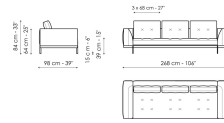

Datenblatt

Sofa 196
 Breite: 196cm
 Tiefe: 98cm
 Hoehe: 84cm

Sofa 244
 Breite: 244cm
 Tiefe: 98cm
 Hoehe: 84cm

Sofa 268
 Breite: 268cm
 Tiefe: 98cm
 Hoehe: 84cm

Sofa Endteil 170
 Breite: 170cm
 Tiefe: 98cm
 Hoehe: 84cm

Sofa Endteil 218
 Breite: 218cm
 Tiefe: 98cm
 Hoehe: 84cm

Sofa Endteil 242
 Breite: 242cm
 Tiefe: 98cm
 Hoehe: 84cm

Endteil mit Tablett 218
 Breite: 218cm
 Tiefe: 98cm
 Hoehe: 84cm

Endteil mit Tablett 266
 Breite: 266cm
 Tiefe: 98cm
 Hoehe: 84cm

Mittelteil 192
 Breite: 192cm
 Tiefe: 98cm
 Hoehe: 84cm

Mittelteil 216
 Breite: 216cm
 Tiefe: 98cm
 Hoehe: 84cm

Mittelteil mit Table 192
 Breite: 192cm
 Tiefe: 98cm
 Hoehe: 84cm

Mittelteil mit Table 240
 Breite: 240cm
 Tiefe: 98cm
 Hoehe: 84cm

Mittelteil mit Table 264
 Breite: 264cm
 Tiefe: 98cm
 Hoehe: 84cm

Penisola 144
 Breite: 144cm
 Tiefe: 98cm
 Hoehe: 84cm

Penisola 192
 Breite: 192cm
 Tiefe: 98cm
 Hoehe: 84cm

Penisola 216
 Breite: 216cm
 Tiefe: 98cm
 Hoehe: 84cm