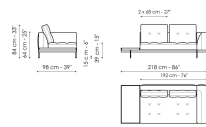

Datenblatt

Sofa 196
 Breite: 196cm
 Tiefe: 98cm
 Hoehe: 84cm

Sofa 244
 Breite: 244cm
 Tiefe: 98cm
 Hoehe: 84cm

Sofa 268
 Breite: 268cm
 Tiefe: 98cm
 Hoehe: 84cm

Sofa Endteil 170
 Breite: 170cm
 Tiefe: 98cm
 Hoehe: 84cm

Sofa Endteil 218
 Breite: 218cm
 Tiefe: 98cm
 Hoehe: 84cm

Sofa Endteil 242
 Breite: 242cm
 Tiefe: 98cm
 Hoehe: 84cm

Endteil mit Tablett 218
 Breite: 218cm
 Tiefe: 98cm
 Hoehe: 84cm

Endteil mit Tablett 266
 Breite: 266cm
 Tiefe: 98cm
 Hoehe: 84cm

Mittelteil 192
 Breite: 192cm
 Tiefe: 98cm
 Hoehe: 84cm

Mittelteil 216
 Breite: 216cm
 Tiefe: 98cm
 Hoehe: 84cm

Mittelteil mit Table 192
 Breite: 192cm
 Tiefe: 98cm
 Hoehe: 84cm

Mittelteil mit Table 240
 Breite: 240cm
 Tiefe: 98cm
 Hoehe: 84cm

Mittelteil mit Table 264
 Breite: 264cm
 Tiefe: 98cm
 Hoehe: 84cm

Penisola 144
 Breite: 144cm
 Tiefe: 98cm
 Hoehe: 84cm

Penisola 192
 Breite: 192cm
 Tiefe: 98cm
 Hoehe: 84cm

Penisola 216
 Breite: 216cm
 Tiefe: 98cm
 Hoehe: 84cm