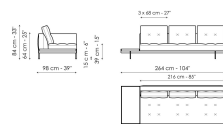

Dormeuse 170
 Breite: 170cm
 Tiefe: 98cm
 Hoehe: 84cm

Dormeuse 218
 Breite: 218cm
 Tiefe: 98cm
 Hoehe: 84cm

Dormeuse 242
 Breite: 242cm
 Tiefe: 98cm
 Hoehe: 84cm

Mittelteil 144
 Breite: 144cm
 Tiefe: 98cm
 Hoehe: 84cm

Mittelteil 192
 Breite: 192cm
 Tiefe: 98cm
 Hoehe: 84cm

Mittelteil 216
 Breite: 216cm
 Tiefe: 98cm
 Hoehe: 84cm

Mittelteil mit Table 192
 Breite: 192cm
 Tiefe: 98cm
 Hoehe: 84cm

Mittelteil mit Table 240
 Breite: 240cm
 Tiefe: 98cm
 Hoehe: 84cm

Mittelteil mit Table 264
 Breite: 264cm
 Tiefe: 98cm
 Hoehe: 84cm

Penisola 144
 Breite: 144cm
 Tiefe: 98cm
 Hoehe: 84cm

Penisola 192
 Breite: 192cm
 Tiefe: 98cm
 Hoehe: 84cm

Penisola 216
 Breite: 216cm
 Tiefe: 98cm
 Hoehe: 84cm

Chaise large
 Breite: 218cm
 Tiefe: 96cm
 Hoehe: 84cm

Chaise longue
 Breite: 170cm
 Tiefe: 98cm
 Hoehe: 84cm

Meridiana
 Breite: 242cm
 Tiefe: 98cm
 Hoehe: 84cm

Pouf
 Breite: 144cm
 Tiefe: 72cm
 Hoehe: 39cm