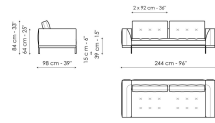

Datenblatt

Sofa 196
 Breite: 196cm
 Tiefe: 98cm
 Hoehe: 84cm

Sofa 244
 Breite: 244cm
 Tiefe: 98cm
 Hoehe: 84cm

Sofa 268
 Breite: 268cm
 Tiefe: 98cm
 Hoehe: 84cm

Sofa Endteil 170
 Breite: 170cm
 Tiefe: 98cm
 Hoehe: 84cm

Sofa Endteil 218
 Breite: 218cm
 Tiefe: 98cm
 Hoehe: 84cm

Sofa Endteil 242
 Breite: 242cm
 Tiefe: 98cm
 Hoehe: 84cm

Endteil mit Tablett 218
 Breite: 218cm
 Tiefe: 98cm
 Hoehe: 84cm

Endteil mit Tablett 266
 Breite: 266cm
 Tiefe: 98cm
 Hoehe: 84cm

Mittelteil 192
 Breite: 192cm
 Tiefe: 98cm
 Hoehe: 84cm

Mittelteil 216
 Breite: 216cm
 Tiefe: 98cm
 Hoehe: 84cm

Mittelteil mit Table 192
 Breite: 192cm
 Tiefe: 98cm
 Hoehe: 84cm

Mittelteil mit Table 240
 Breite: 240cm
 Tiefe: 98cm
 Hoehe: 84cm

Mittelteil mit Table 264
 Breite: 264cm
 Tiefe: 98cm
 Hoehe: 84cm

Penisola 144
 Breite: 144cm
 Tiefe: 98cm
 Hoehe: 84cm

Penisola 192
 Breite: 192cm
 Tiefe: 98cm
 Hoehe: 84cm

Penisola 216
 Breite: 216cm
 Tiefe: 98cm
 Hoehe: 84cm