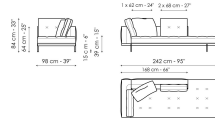

Mittelteil 192
 Breite: 192cm
 Tiefe: 98cm
 Hoehe: 84cm

Mittelteil 216
 Breite: 216cm
 Tiefe: 98cm
 Hoehe: 84cm

Mittelteil mit Table 192
 Breite: 192cm
 Tiefe: 98cm
 Hoehe: 84cm

Mittelteil mit Table 240
 Breite: 240cm
 Tiefe: 98cm
 Hoehe: 84cm

Mittelteil mit Table 264
 Breite: 264cm
 Tiefe: 98cm
 Hoehe: 84cm

Penisola 144
 Breite: 144cm
 Tiefe: 98cm
 Hoehe: 84cm

Penisola 192
 Breite: 192cm
 Tiefe: 98cm
 Hoehe: 84cm

Penisola 216
 Breite: 216cm
 Tiefe: 98cm
 Hoehe: 84cm

Chaise large
 Breite: 218cm
 Tiefe: 96cm
 Hoehe: 84cm

Chaise longue
 Breite: 170cm
 Tiefe: 98cm
 Hoehe: 84cm

Meridiana
 Breite: 242cm
 Tiefe: 98cm
 Hoehe: 84cm

Pouf
 Breite: 144cm
 Tiefe: 72cm
 Hoehe: 39cm

Pouf mit Tablett
 Breite: 144cm
 Tiefe: 72cm
 Hoehe: 39cm

Armlehme 68
 Breite: 68cm
 Tiefe: cm
 Hoehe: 31cm

Armlehme 116
 Breite: 116cm
 Tiefe: cm
 Hoehe: 31cm

Zeitschriftstaender-Armlehme
 Breite: 95cm
 Tiefe: 24cm
 Hoehe: 27cm