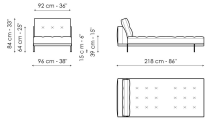

Mittelteil 192
 Breite: 192cm
 Tiefe: 98cm
 Hoehe: 84cm

Mittelteil 216
 Breite: 216cm
 Tiefe: 98cm
 Hoehe: 84cm

Mittelteil mit Table 192
 Breite: 192cm
 Tiefe: 98cm
 Hoehe: 84cm

Mittelteil mit Table 240
 Breite: 240cm
 Tiefe: 98cm
 Hoehe: 84cm

Mittelteil mit Table 264
 Breite: 264cm
 Tiefe: 98cm
 Hoehe: 84cm

Penisola 144
 Breite: 144cm
 Tiefe: 98cm
 Hoehe: 84cm

Penisola 192
 Breite: 192cm
 Tiefe: 98cm
 Hoehe: 84cm

Penisola 216
 Breite: 216cm
 Tiefe: 98cm
 Hoehe: 84cm

Chaise large
 Breite: 218cm
 Tiefe: 96cm
 Hoehe: 84cm

Chaise longue
 Breite: 170cm
 Tiefe: 98cm
 Hoehe: 84cm

Meridiana
 Breite: 242cm
 Tiefe: 98cm
 Hoehe: 84cm

Pouf
 Breite: 144cm
 Tiefe: 72cm
 Hoehe: 39cm

Pouf mit Tablett
 Breite: 144cm
 Tiefe: 72cm
 Hoehe: 39cm

Armlehme 68
 Breite: 68cm
 Tiefe: cm
 Hoehe: 31cm

Armlehme 116
 Breite: 116cm
 Tiefe: cm
 Hoehe: 31cm

Zeitschriftstaender-Armlehme
 Breite: 95cm
 Tiefe: 24cm
 Hoehe: 27cm