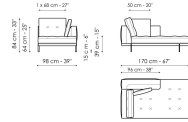

Mittelteil 192
 Breite: 192cm
 Tiefe: 98cm
 Hoehe: 84cm

Mittelteil 216
 Breite: 216cm
 Tiefe: 98cm
 Hoehe: 84cm

Mittelteil mit Table 192
 Breite: 192cm
 Tiefe: 98cm
 Hoehe: 84cm

Mittelteil mit Table 240
 Breite: 240cm
 Tiefe: 98cm
 Hoehe: 84cm

Mittelteil mit Table 264
 Breite: 264cm
 Tiefe: 98cm
 Hoehe: 84cm

Penisola 144
 Breite: 144cm
 Tiefe: 98cm
 Hoehe: 84cm

Penisola 192
 Breite: 192cm
 Tiefe: 98cm
 Hoehe: 84cm

Penisola 216
 Breite: 216cm
 Tiefe: 98cm
 Hoehe: 84cm

Chaise large
 Breite: 218cm
 Tiefe: 96cm
 Hoehe: 84cm

Chaise longue
 Breite: 170cm
 Tiefe: 98cm
 Hoehe: 84cm

Meridiana
 Breite: 242cm
 Tiefe: 98cm
 Hoehe: 84cm

Pouf
 Breite: 144cm
 Tiefe: 72cm
 Hoehe: 39cm

Pouf mit Tablett
 Breite: 144cm
 Tiefe: 72cm
 Hoehe: 39cm

Armlehme 68
 Breite: 68cm
 Tiefe: cm
 Hoehe: 31cm

Armlehme 116
 Breite: 116cm
 Tiefe: cm
 Hoehe: 31cm

Zeitschriftstaender-Armlehme
 Breite: 95cm
 Tiefe: 24cm
 Hoehe: 27cm