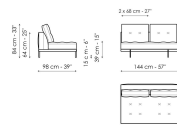

Mittelteil 144
Breite: 144cm
Tiefe: 98cm
Hoehe: 84cm