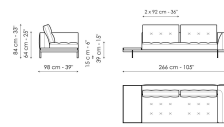

Datenblatt

Sofa 196
 Breite: 196cm
 Tiefe: 98cm
 Hoehe: 84cm

Sofa 244
 Breite: 244cm
 Tiefe: 98cm
 Hoehe: 84cm

Sofa 268
 Breite: 268cm
 Tiefe: 98cm
 Hoehe: 84cm

Sofa Endteil 170
 Breite: 170cm
 Tiefe: 98cm
 Hoehe: 84cm

Sofa Endteil 218
 Breite: 218cm
 Tiefe: 98cm
 Hoehe: 84cm

Sofa Endteil 242
 Breite: 242cm
 Tiefe: 98cm
 Hoehe: 84cm

Endteil mit Tablett 218
 Breite: 218cm
 Tiefe: 98cm
 Hoehe: 84cm

Endteil mit Tablett 266
 Breite: 266cm
 Tiefe: 98cm
 Hoehe: 84cm

Mittelteil 192
 Breite: 192cm
 Tiefe: 98cm
 Hoehe: 84cm

Mittelteil 216
 Breite: 216cm
 Tiefe: 98cm
 Hoehe: 84cm

Mittelteil mit Table 192
 Breite: 192cm
 Tiefe: 98cm
 Hoehe: 84cm

Mittelteil mit Table 240
 Breite: 240cm
 Tiefe: 98cm
 Hoehe: 84cm

Mittelteil mit Table 264
 Breite: 264cm
 Tiefe: 98cm
 Hoehe: 84cm

Penisola 144
 Breite: 144cm
 Tiefe: 98cm
 Hoehe: 84cm

Penisola 192
 Breite: 192cm
 Tiefe: 98cm
 Hoehe: 84cm

Penisola 216
 Breite: 216cm
 Tiefe: 98cm
 Hoehe: 84cm