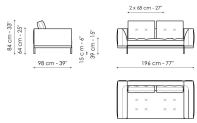

Datenblatt

Sofa 196
 Breite: 196cm
 Tiefe: 98cm
 Hoehe: 84cm

Sofa 244
 Breite: 244cm
 Tiefe: 98cm
 Hoehe: 84cm

Sofa 268
 Breite: 268cm
 Tiefe: 98cm
 Hoehe: 84cm

Sofa Endteil 170
 Breite: 170cm
 Tiefe: 98cm
 Hoehe: 84cm

Sofa Endteil 218
 Breite: 218cm
 Tiefe: 98cm
 Hoehe: 84cm

Sofa Endteil 242
 Breite: 242cm
 Tiefe: 98cm
 Hoehe: 84cm

Endteil mit Tablett 218
 Breite: 218cm
 Tiefe: 98cm
 Hoehe: 84cm

Endteil mit Tablett 266
 Breite: 266cm
 Tiefe: 98cm
 Hoehe: 84cm

Mittelteil 192
 Breite: 192cm
 Tiefe: 98cm
 Hoehe: 84cm

Mittelteil 216
 Breite: 216cm
 Tiefe: 98cm
 Hoehe: 84cm

Mittelteil mit Table 192
 Breite: 192cm
 Tiefe: 98cm
 Hoehe: 84cm

Mittelteil mit Table 240
 Breite: 240cm
 Tiefe: 98cm
 Hoehe: 84cm

Mittelteil mit Table 264
 Breite: 264cm
 Tiefe: 98cm
 Hoehe: 84cm

Penisola 144
 Breite: 144cm
 Tiefe: 98cm
 Hoehe: 84cm

Penisola 192
 Breite: 192cm
 Tiefe: 98cm
 Hoehe: 84cm

Penisola 216
 Breite: 216cm
 Tiefe: 98cm
 Hoehe: 84cm