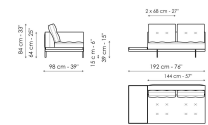

Sofa Endteil 218
 Breite: 218cm
 Tiefe: 98cm
 Hoehe: 84cm

Sofa Endteil 242
 Breite: 242cm
 Tiefe: 98cm
 Hoehe: 84cm

Endteil mit Tablett 218
 Breite: 218cm
 Tiefe: 98cm
 Hoehe: 84cm

Endteil mit Tablett 266
 Breite: 266cm
 Tiefe: 98cm
 Hoehe: 84cm

Dormeuse 170
 Breite: 170cm
 Tiefe: 98cm
 Hoehe: 84cm

Dormeuse 218
 Breite: 218cm
 Tiefe: 98cm
 Hoehe: 84cm

Dormeuse 242
 Breite: 242cm
 Tiefe: 98cm
 Hoehe: 84cm

Mittelteil 144
 Breite: 144cm
 Tiefe: 98cm
 Hoehe: 84cm

Mittelteil 192
 Breite: 192cm
 Tiefe: 98cm
 Hoehe: 84cm

Mittelteil 216
 Breite: 216cm
 Tiefe: 98cm
 Hoehe: 84cm

Mittelteil mit Table 192
 Breite: 192cm
 Tiefe: 98cm
 Hoehe: 84cm

Mittelteil mit Table 240
 Breite: 240cm
 Tiefe: 98cm
 Hoehe: 84cm

Mittelteil mit Table 264
 Breite: 264cm
 Tiefe: 98cm
 Hoehe: 84cm

Penisola 144
 Breite: 144cm
 Tiefe: 98cm
 Hoehe: 84cm

Penisola 192
 Breite: 192cm
 Tiefe: 98cm
 Hoehe: 84cm

Penisola 216
 Breite: 216cm
 Tiefe: 98cm
 Hoehe: 84cm