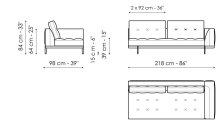

Datenblatt

Sofa 196
 Breite: 196cm
 Tiefe: 98cm
 Hoehe: 84cm

Sofa 244
 Breite: 244cm
 Tiefe: 98cm
 Hoehe: 84cm

Sofa 268
 Breite: 268cm
 Tiefe: 98cm
 Hoehe: 84cm

Sofa Endteil 170
 Breite: 170cm
 Tiefe: 98cm
 Hoehe: 84cm

Sofa Endteil 218
 Breite: 218cm
 Tiefe: 98cm
 Hoehe: 84cm

Sofa Endteil 242
 Breite: 242cm
 Tiefe: 98cm
 Hoehe: 84cm

Endteil mit Tablett 218
 Breite: 218cm
 Tiefe: 98cm
 Hoehe: 84cm

Endteil mit Tablett 266
 Breite: 266cm
 Tiefe: 98cm
 Hoehe: 84cm

Mittelteil 192
 Breite: 192cm
 Tiefe: 98cm
 Hoehe: 84cm

Mittelteil 216
 Breite: 216cm
 Tiefe: 98cm
 Hoehe: 84cm

Mittelteil mit Table 192
 Breite: 192cm
 Tiefe: 98cm
 Hoehe: 84cm

Mittelteil mit Table 240
 Breite: 240cm
 Tiefe: 98cm
 Hoehe: 84cm

Mittelteil mit Table 264
 Breite: 264cm
 Tiefe: 98cm
 Hoehe: 84cm

Penisola 144
 Breite: 144cm
 Tiefe: 98cm
 Hoehe: 84cm

Penisola 192
 Breite: 192cm
 Tiefe: 98cm
 Hoehe: 84cm

Penisola 216
 Breite: 216cm
 Tiefe: 98cm
 Hoehe: 84cm