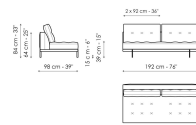

Sofa Endteil 218
 Breite: 218cm
 Tiefe: 98cm
 Hoehe: 84cm

Sofa Endteil 242
 Breite: 242cm
 Tiefe: 98cm
 Hoehe: 84cm

Endteil mit Tablett 218
 Breite: 218cm
 Tiefe: 98cm
 Hoehe: 84cm

Endteil mit Tablett 266
 Breite: 266cm
 Tiefe: 98cm
 Hoehe: 84cm

Dormeuse 170
 Breite: 170cm
 Tiefe: 98cm
 Hoehe: 84cm

Dormeuse 218
 Breite: 218cm
 Tiefe: 98cm
 Hoehe: 84cm

Dormeuse 242
 Breite: 242cm
 Tiefe: 98cm
 Hoehe: 84cm

Mittelteil 144
 Breite: 144cm
 Tiefe: 98cm
 Hoehe: 84cm

Mittelteil 192
 Breite: 192cm
 Tiefe: 98cm
 Hoehe: 84cm

Mittelteil 216
 Breite: 216cm
 Tiefe: 98cm
 Hoehe: 84cm

Mittelteil mit Table 192
 Breite: 192cm
 Tiefe: 98cm
 Hoehe: 84cm

Mittelteil mit Table 240
 Breite: 240cm
 Tiefe: 98cm
 Hoehe: 84cm

Mittelteil mit Table 264
 Breite: 264cm
 Tiefe: 98cm
 Hoehe: 84cm

Penisola 144
 Breite: 144cm
 Tiefe: 98cm
 Hoehe: 84cm

Penisola 192
 Breite: 192cm
 Tiefe: 98cm
 Hoehe: 84cm

Penisola 216
 Breite: 216cm
 Tiefe: 98cm
 Hoehe: 84cm