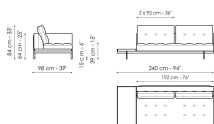

Sofa Endteil 218
 Breite: 218cm
 Tiefe: 98cm
 Hoehe: 84cm

Sofa Endteil 242
 Breite: 242cm
 Tiefe: 98cm
 Hoehe: 84cm

Endteil mit Tablett 218
 Breite: 218cm
 Tiefe: 98cm
 Hoehe: 84cm

Endteil mit Tablett 266
 Breite: 266cm
 Tiefe: 98cm
 Hoehe: 84cm

Dormeuse 170
 Breite: 170cm
 Tiefe: 98cm
 Hoehe: 84cm

Dormeuse 218
 Breite: 218cm
 Tiefe: 98cm
 Hoehe: 84cm

Dormeuse 242
 Breite: 242cm
 Tiefe: 98cm
 Hoehe: 84cm

Mittelteil 144
 Breite: 144cm
 Tiefe: 98cm
 Hoehe: 84cm

Mittelteil 192
 Breite: 192cm
 Tiefe: 98cm
 Hoehe: 84cm

Mittelteil 216
 Breite: 216cm
 Tiefe: 98cm
 Hoehe: 84cm

Mittelteil mit Table 192
 Breite: 192cm
 Tiefe: 98cm
 Hoehe: 84cm

Mittelteil mit Table 240
 Breite: 240cm
 Tiefe: 98cm
 Hoehe: 84cm

Mittelteil mit Table 264
 Breite: 264cm
 Tiefe: 98cm
 Hoehe: 84cm

Penisola 144
 Breite: 144cm
 Tiefe: 98cm
 Hoehe: 84cm

Penisola 192
 Breite: 192cm
 Tiefe: 98cm
 Hoehe: 84cm

Penisola 216
 Breite: 216cm
 Tiefe: 98cm
 Hoehe: 84cm