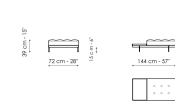

Mittelteil 192
 Breite: 192cm
 Tiefe: 98cm
 Hoehe: 84cm

Mittelteil 216
 Breite: 216cm
 Tiefe: 98cm
 Hoehe: 84cm

Mittelteil mit Table 192
 Breite: 192cm
 Tiefe: 98cm
 Hoehe: 84cm

Mittelteil mit Table 240
 Breite: 240cm
 Tiefe: 98cm
 Hoehe: 84cm

Mittelteil mit Table 264
 Breite: 264cm
 Tiefe: 98cm
 Hoehe: 84cm

Penisola 144
 Breite: 144cm
 Tiefe: 98cm
 Hoehe: 84cm

Penisola 192
 Breite: 192cm
 Tiefe: 98cm
 Hoehe: 84cm

Penisola 216
 Breite: 216cm
 Tiefe: 98cm
 Hoehe: 84cm

Chaise large
 Breite: 218cm
 Tiefe: 96cm
 Hoehe: 84cm

Chaise longue
 Breite: 170cm
 Tiefe: 98cm
 Hoehe: 84cm

Meridiana
 Breite: 242cm
 Tiefe: 98cm
 Hoehe: 84cm

Pouf
 Breite: 144cm
 Tiefe: 72cm
 Hoehe: 39cm

Pouf mit Tablett
 Breite: 144cm
 Tiefe: 72cm
 Hoehe: 39cm

Armlehme 68
 Breite: 68cm
 Tiefe: cm
 Hoehe: 31cm

Armlehme 116
 Breite: 116cm
 Tiefe: cm
 Hoehe: 31cm

Zeitschriftstaender-Armlehme
 Breite: 95cm
 Tiefe: 24cm
 Hoehe: 27cm