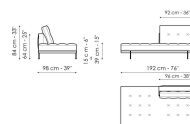

Dormeuse 170
 Breite: 170cm
 Tiefe: 98cm
 Hoehe: 84cm

Dormeuse 218
 Breite: 218cm
 Tiefe: 98cm
 Hoehe: 84cm

Dormeuse 242
 Breite: 242cm
 Tiefe: 98cm
 Hoehe: 84cm

Mittelteil 144
 Breite: 144cm
 Tiefe: 98cm
 Hoehe: 84cm

Mittelteil 192
 Breite: 192cm
 Tiefe: 98cm
 Hoehe: 84cm

Mittelteil 216
 Breite: 216cm
 Tiefe: 98cm
 Hoehe: 84cm

Mittelteil mit Table 192
 Breite: 192cm
 Tiefe: 98cm
 Hoehe: 84cm

Mittelteil mit Table 240
 Breite: 240cm
 Tiefe: 98cm
 Hoehe: 84cm

Mittelteil mit Table 264
 Breite: 264cm
 Tiefe: 98cm
 Hoehe: 84cm

Penisola 144
 Breite: 144cm
 Tiefe: 98cm
 Hoehe: 84cm

Penisola 192
 Breite: 192cm
 Tiefe: 98cm
 Hoehe: 84cm

Penisola 216
 Breite: 216cm
 Tiefe: 98cm
 Hoehe: 84cm

Chaise large
 Breite: 218cm
 Tiefe: 96cm
 Hoehe: 84cm

Chaise longue
 Breite: 170cm
 Tiefe: 98cm
 Hoehe: 84cm

Meridiana
 Breite: 242cm
 Tiefe: 98cm
 Hoehe: 84cm

Pouf
 Breite: 144cm
 Tiefe: 72cm
 Hoehe: 39cm