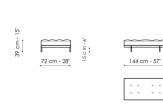

Mittelteil 192
 Breite: 192cm
 Tiefe: 98cm
 Hoehe: 84cm

Mittelteil 216
 Breite: 216cm
 Tiefe: 98cm
 Hoehe: 84cm

Mittelteil mit Table 192
 Breite: 192cm
 Tiefe: 98cm
 Hoehe: 84cm

Mittelteil mit Table 240
 Breite: 240cm
 Tiefe: 98cm
 Hoehe: 84cm

Mittelteil mit Table 264
 Breite: 264cm
 Tiefe: 98cm
 Hoehe: 84cm

Penisola 144
 Breite: 144cm
 Tiefe: 98cm
 Hoehe: 84cm

Penisola 192
 Breite: 192cm
 Tiefe: 98cm
 Hoehe: 84cm

Penisola 216
 Breite: 216cm
 Tiefe: 98cm
 Hoehe: 84cm

Chaise large
 Breite: 218cm
 Tiefe: 96cm
 Hoehe: 84cm

Chaise longue
 Breite: 170cm
 Tiefe: 98cm
 Hoehe: 84cm

Meridiana
 Breite: 242cm
 Tiefe: 98cm
 Hoehe: 84cm

Pouf
 Breite: 144cm
 Tiefe: 72cm
 Hoehe: 39cm

Pouf mit Tablett
 Breite: 144cm
 Tiefe: 72cm
 Hoehe: 39cm

Armlehme 68
 Breite: 68cm
 Tiefe: cm
 Hoehe: 31cm

Armlehme 116
 Breite: 116cm
 Tiefe: cm
 Hoehe: 31cm

Zeitschriftstaender-Armlehme
 Breite: 95cm
 Tiefe: 24cm
 Hoehe: 27cm