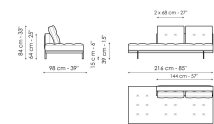

Dormeuse 170
 Breite: 170cm
 Tiefe: 98cm
 Hoehe: 84cm

Dormeuse 218
 Breite: 218cm
 Tiefe: 98cm
 Hoehe: 84cm

Dormeuse 242
 Breite: 242cm
 Tiefe: 98cm
 Hoehe: 84cm

Mittelteil 144
 Breite: 144cm
 Tiefe: 98cm
 Hoehe: 84cm

Mittelteil 192
 Breite: 192cm
 Tiefe: 98cm
 Hoehe: 84cm

Mittelteil 216
 Breite: 216cm
 Tiefe: 98cm
 Hoehe: 84cm

Mittelteil mit Table 192
 Breite: 192cm
 Tiefe: 98cm
 Hoehe: 84cm

Mittelteil mit Table 240
 Breite: 240cm
 Tiefe: 98cm
 Hoehe: 84cm

Mittelteil mit Table 264
 Breite: 264cm
 Tiefe: 98cm
 Hoehe: 84cm

Penisola 144
 Breite: 144cm
 Tiefe: 98cm
 Hoehe: 84cm

Penisola 192
 Breite: 192cm
 Tiefe: 98cm
 Hoehe: 84cm

Penisola 216
 Breite: 216cm
 Tiefe: 98cm
 Hoehe: 84cm

Chaise large
 Breite: 218cm
 Tiefe: 96cm
 Hoehe: 84cm

Chaise longue
 Breite: 170cm
 Tiefe: 98cm
 Hoehe: 84cm

Meridiana
 Breite: 242cm
 Tiefe: 98cm
 Hoehe: 84cm

Pouf
 Breite: 144cm
 Tiefe: 72cm
 Hoehe: 39cm