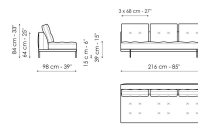

Sofa Endteil 218
 Breite: 218cm
 Tiefe: 98cm
 Hoehe: 84cm

Sofa Endteil 242
 Breite: 242cm
 Tiefe: 98cm
 Hoehe: 84cm

Endteil mit Tablett 218
 Breite: 218cm
 Tiefe: 98cm
 Hoehe: 84cm

Endteil mit Tablett 266
 Breite: 266cm
 Tiefe: 98cm
 Hoehe: 84cm

Dormeuse 170
 Breite: 170cm
 Tiefe: 98cm
 Hoehe: 84cm

Dormeuse 218
 Breite: 218cm
 Tiefe: 98cm
 Hoehe: 84cm

Dormeuse 242
 Breite: 242cm
 Tiefe: 98cm
 Hoehe: 84cm

Mittelteil 144
 Breite: 144cm
 Tiefe: 98cm
 Hoehe: 84cm

Mittelteil 192
 Breite: 192cm
 Tiefe: 98cm
 Hoehe: 84cm

Mittelteil 216
 Breite: 216cm
 Tiefe: 98cm
 Hoehe: 84cm

Mittelteil mit Table 192
 Breite: 192cm
 Tiefe: 98cm
 Hoehe: 84cm

Mittelteil mit Table 240
 Breite: 240cm
 Tiefe: 98cm
 Hoehe: 84cm

Mittelteil mit Table 264
 Breite: 264cm
 Tiefe: 98cm
 Hoehe: 84cm

Penisola 144
 Breite: 144cm
 Tiefe: 98cm
 Hoehe: 84cm

Penisola 192
 Breite: 192cm
 Tiefe: 98cm
 Hoehe: 84cm

Penisola 216
 Breite: 216cm
 Tiefe: 98cm
 Hoehe: 84cm