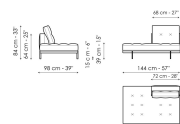

Dormeuse 170
 Breite: 170cm
 Tiefe: 98cm
 Hoehe: 84cm

Dormeuse 218
 Breite: 218cm
 Tiefe: 98cm
 Hoehe: 84cm

Dormeuse 242
 Breite: 242cm
 Tiefe: 98cm
 Hoehe: 84cm

Mittelteil 144
 Breite: 144cm
 Tiefe: 98cm
 Hoehe: 84cm

Mittelteil 192
 Breite: 192cm
 Tiefe: 98cm
 Hoehe: 84cm

Mittelteil 216
 Breite: 216cm
 Tiefe: 98cm
 Hoehe: 84cm

Mittelteil mit Table 192
 Breite: 192cm
 Tiefe: 98cm
 Hoehe: 84cm

Mittelteil mit Table 240
 Breite: 240cm
 Tiefe: 98cm
 Hoehe: 84cm

Mittelteil mit Table 264
 Breite: 264cm
 Tiefe: 98cm
 Hoehe: 84cm

Penisola 144
 Breite: 144cm
 Tiefe: 98cm
 Hoehe: 84cm

Penisola 192
 Breite: 192cm
 Tiefe: 98cm
 Hoehe: 84cm

Penisola 216
 Breite: 216cm
 Tiefe: 98cm
 Hoehe: 84cm

Chaise large
 Breite: 218cm
 Tiefe: 96cm
 Hoehe: 84cm

Chaise longue
 Breite: 170cm
 Tiefe: 98cm
 Hoehe: 84cm

Meridiana
 Breite: 242cm
 Tiefe: 98cm
 Hoehe: 84cm

Pouf
 Breite: 144cm
 Tiefe: 72cm
 Hoehe: 39cm