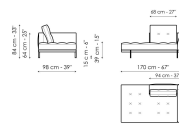

Datenblatt

Sofa 196
 Breite: 196cm
 Tiefe: 98cm
 Hoehe: 84cm

Sofa 244
 Breite: 244cm
 Tiefe: 98cm
 Hoehe: 84cm

Sofa 268
 Breite: 268cm
 Tiefe: 98cm
 Hoehe: 84cm

Sofa Endteil 170
 Breite: 170cm
 Tiefe: 98cm
 Hoehe: 84cm

Sofa Endteil 218
 Breite: 218cm
 Tiefe: 98cm
 Hoehe: 84cm

Sofa Endteil 242
 Breite: 242cm
 Tiefe: 98cm
 Hoehe: 84cm

Endteil mit Tablett 218
 Breite: 218cm
 Tiefe: 98cm
 Hoehe: 84cm

Endteil mit Tablett 266
 Breite: 266cm
 Tiefe: 98cm
 Hoehe: 84cm

Dormeuse 170
 Breite: 170cm
 Tiefe: 98cm
 Hoehe: 84cm

Dormeuse 218
 Breite: 218cm
 Tiefe: 98cm
 Hoehe: 84cm

Dormeuse 242
 Breite: 242cm
 Tiefe: 98cm
 Hoehe: 84cm

Mittelteil 144
 Breite: 144cm
 Tiefe: 98cm
 Hoehe: 84cm

Mittelteil 192
 Breite: 192cm
 Tiefe: 98cm
 Hoehe: 84cm

Mittelteil 216
 Breite: 216cm
 Tiefe: 98cm
 Hoehe: 84cm

Mittelteil mit Table 192
 Breite: 192cm
 Tiefe: 98cm
 Hoehe: 84cm

Mittelteil mit Table 240
 Breite: 240cm
 Tiefe: 98cm
 Hoehe: 84cm