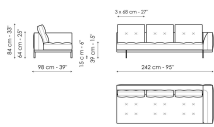

Datenblatt

Sofa 196
 Breite: 196cm
 Tiefe: 98cm
 Hoehe: 84cm

Sofa 244
 Breite: 244cm
 Tiefe: 98cm
 Hoehe: 84cm

Sofa 268
 Breite: 268cm
 Tiefe: 98cm
 Hoehe: 84cm

Sofa Endteil 170
 Breite: 170cm
 Tiefe: 98cm
 Hoehe: 84cm

Sofa Endteil 218
 Breite: 218cm
 Tiefe: 98cm
 Hoehe: 84cm

Sofa Endteil 242
 Breite: 242cm
 Tiefe: 98cm
 Hoehe: 84cm

Endteil mit Tablett 218
 Breite: 218cm
 Tiefe: 98cm
 Hoehe: 84cm

Endteil mit Tablett 266
 Breite: 266cm
 Tiefe: 98cm
 Hoehe: 84cm

Mittelteil 192
 Breite: 192cm
 Tiefe: 98cm
 Hoehe: 84cm

Mittelteil 216
 Breite: 216cm
 Tiefe: 98cm
 Hoehe: 84cm

Mittelteil mit Table 192
 Breite: 192cm
 Tiefe: 98cm
 Hoehe: 84cm

Mittelteil mit Table 240
 Breite: 240cm
 Tiefe: 98cm
 Hoehe: 84cm

Mittelteil mit Table 264
 Breite: 264cm
 Tiefe: 98cm
 Hoehe: 84cm

Penisola 144
 Breite: 144cm
 Tiefe: 98cm
 Hoehe: 84cm

Penisola 192
 Breite: 192cm
 Tiefe: 98cm
 Hoehe: 84cm

Penisola 216
 Breite: 216cm
 Tiefe: 98cm
 Hoehe: 84cm