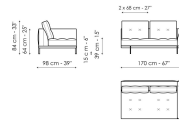

Datenblatt

Sofa 196
 Breite: 196cm
 Tiefe: 98cm
 Hoehe: 84cm

Sofa 244
 Breite: 244cm
 Tiefe: 98cm
 Hoehe: 84cm

Sofa 268
 Breite: 268cm
 Tiefe: 98cm
 Hoehe: 84cm

Sofa Endteil 170
 Breite: 170cm
 Tiefe: 98cm
 Hoehe: 84cm

Sofa Endteil 218
 Breite: 218cm
 Tiefe: 98cm
 Hoehe: 84cm

Sofa Endteil 242
 Breite: 242cm
 Tiefe: 98cm
 Hoehe: 84cm

Endteil mit Tablett 218
 Breite: 218cm
 Tiefe: 98cm
 Hoehe: 84cm

Endteil mit Tablett 266
 Breite: 266cm
 Tiefe: 98cm
 Hoehe: 84cm

Mittelteil 192
 Breite: 192cm
 Tiefe: 98cm
 Hoehe: 84cm

Mittelteil 216
 Breite: 216cm
 Tiefe: 98cm
 Hoehe: 84cm

Mittelteil mit Table 192
 Breite: 192cm
 Tiefe: 98cm
 Hoehe: 84cm

Mittelteil mit Table 240
 Breite: 240cm
 Tiefe: 98cm
 Hoehe: 84cm

Mittelteil mit Table 264
 Breite: 264cm
 Tiefe: 98cm
 Hoehe: 84cm

Penisola 144
 Breite: 144cm
 Tiefe: 98cm
 Hoehe: 84cm

Penisola 192
 Breite: 192cm
 Tiefe: 98cm
 Hoehe: 84cm

Penisola 216
 Breite: 216cm
 Tiefe: 98cm
 Hoehe: 84cm